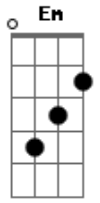

© ukulele-chords.com