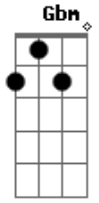

© ukulele-chords.com