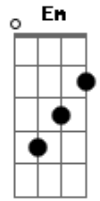

© ukulele-chords.com