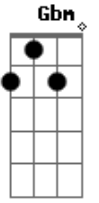

© ukulele-chords.com