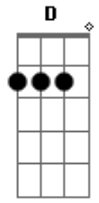

© ukulele-chords.com