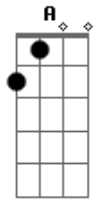

Eduardo Araújo - Força Incomparável

Tom: **A**
Intro: **E Gbm Dbm7 D A**

E
Com todo o amor...
Gbm
Com toda a misericórdia
Dbm7
Da morte eterna me livrou
D A
Amado Pai...

E
Da lama me tirou,
Gbm
Deu-me uma nova vida...
Dbm7
Em Jesus, Nosso Senhor,
D A
Salvo eu estou...

Refrão:
E

Minha vida entrego a ti
Gbm
Ajuda-me a batalhar,
Dbm7
Contra o inimigo para
D A
Junto a ti chegar...
E
Com a tua palavra
Gbm
Armado eu estou
Dbm7
E se for a tua vontade,
D A
Tornar-me-ei um vencedor...
E
A missão que me foi dada,
Gbm
Poderei completar,
Dbm7
E junto a ti irei,
D A
para sempre ti adorar...

Acordes

© ukulele-chords.com