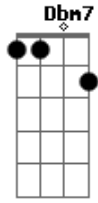

© ukulele-chords.com