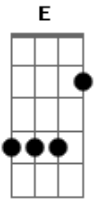

© ukulele-chords.com