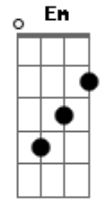

© ukulele-chords.com