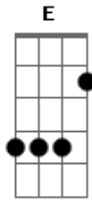

© ukulele-chords.com