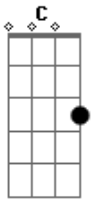

Eduardo Araújo - Contigo Quero Caminhar

Tom: G
Intro: G C Am D

G
CONTIGO QUERO CAMINHAR
D
CONTIGO QUERO CAMINHAR
Am D
CONTIGO QUERO CAMINHAR JESUS

4X

F C Cm G
EM TEU JARDIM SENHOR

F C G
EU ESPERO POR TI
F C Cm G
QUERO CAMINHAR SOBRE AS PEDRAS DE FOGO
F C D
CAMINHAR CONTIGO JESUS

G
CONTIGO QUERO CAMINHAR
D
CONTIGO QUERO CAMINHAR
Am D
CONTIGO QUERO CAMINHAR JESUS

4X

Acordes

© ukulele-chords.com

© ukulele-chords.com

© ukulele-chords.com

© ukulele-chords.com

© ukulele-chords.com