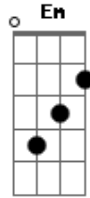

© ukulele-chords.com