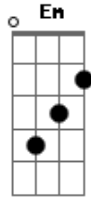

© ukulele-chords.com