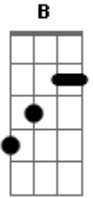

Eduarda Morsch - O Dragão da Guabiruba

tom:

Intro: A A7 A7 B

B A
Seu Pedro em 82

A7 A7
Na região montanhosa do Lageado Alto

B A
Avistou uma criatura!

A7 A7
Grande, com língua vermelha e escamada

B A
Esse Dragão é muito sapeca

C A A7 A7
Cospe fogo

B D
E derruba até avião!

B A A7 A7
É o Dragão da Guabiruba!

Acordes

© ukulele-chords.com

© ukulele-chords.com

© ukulele-chords.com

© ukulele-chords.com