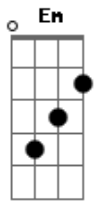

© ukulele-chords.com