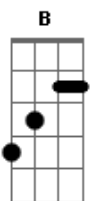

© ukulele-chords.com