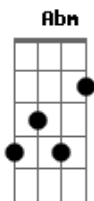

© ukulele-chords.com