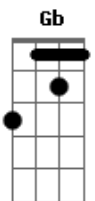

Edu Rodrigues - Reaviva a Chama

tom:

Intro: A D Gbm E D

A Gbm D
Onde dois ou mais estão unidos

E
Em nome do Senhor

A Gbm
Tudo que pedires
D A Bm E
Acontecerá, é só clamar!

A E D E
Reaviva a chama, do seu amor

E
Acendei em nós o fogo do vosso amor

Gbm E D E Gb
Enviái o vosso Espírito e tudo será criado

B Gb E Gb
Reaviva a chama, do seu amor

B Gb E Gb
Re-acende o fogo que se apagou

B E Dbm Gb
Vem fundir em mim a imagem do seu

Abm Gb B
A imagem do seu

Dbm Gb B
A imagem do seu reflexo

Acordes

© ukulele-chords.com

© ukulele-chords.com

© ukulele-chords.com

© ukulele-chords.com

© ukulele-chords.com