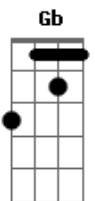

Edu Rodrigues - Reaviva a Chama

tom:

Intro: A D Gbm E D

A Gbm D
Onde dois ou mais estão unidos

E
Em nome do Senhor

A Gbm
Tudo que pedires
D A Bm E
Acontecerá, é só clamar!

A E D E
Reaviva a chama, do seu amor

E
Acendei em nós o fogo do vosso amor

Gbm E D E Gb
Enviai o vosso Espírito e tudo será criado

B Gb E Gb
Reaviva a chama, do seu amor

B Gb E Gb
Re-acende o fogo que se apagou

B E Dbm Gb
Vem fundir em mim a imagem do seu

Abm Gb B
A imagem do seu

Dbm Gb B
A imagem do seu reflexo

Acordes

© ukulele-chords.com

© ukulele-chords.com

© ukulele-chords.com

© ukulele-chords.com

© ukulele-chords.com