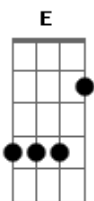

Edu Rodrigues - Reaviva a Chama

tom:

Intro: A D Gbm E D

A Gbm D
Onde dois ou mais estão unidos

E
Em nome do Senhor

A Gbm
Tudo que pedires
D A Bm E
Acontecerá, é só clamar!

A E D E
Reaviva a chama, do seu amor

A E D E
Re-acende o fogo que se apagou

A D Gbm E D
Vem fundir em mim a imagem do seu reflexo

A D Gbm E Gbm E D E

Vem fundir em mim a imagem do seu reflexo

Gbm E D

Reflexo

Gbm E D
Vinde ó santo espirito consolador

E
Acendei em nós o fogo do vosso amor

Gbm E D E Gb
Enviai o vosso Espírito e tudo será criado

B Gb E Gb
Reaviva a chama, do seu amor

B Gb E Gb
Re-acende o fogo que se apagou

B E Dbm Gb
Vem fundir em mim a imagem do seu

Abm Gb B
A imagem do seu

Dbm Gb B
A imagem do seu reflexo

Acordes

© ukulele-chords.com

© ukulele-chords.com

© ukulele-chords.com

© ukulele-chords.com

© ukulele-chords.com