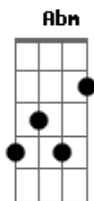

© ukulele-chords.com