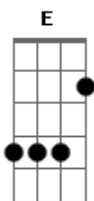

Edu Rodrigues - Reaviva a Chama

tom:

Intro: A D Gbm E D

A Gbm D
Onde dois ou mais estão unidos

E
Em nome do Senhor

A Gbm
Tudo que pedires
D A Bm E
Acontecerá, é só clamar!

A E D E
Reaviva a chama, do seu amor

A E D E
Re-acende o fogo que se apagou

A D Gbm E D
Vem fundir em mim a imagem do seu reflexo

A D Gbm E Gbm E D E

Vem fundir em mim a imagem do seu reflexo

Gbm E D
Reflexo

Gbm E D
Vinde ó santo espirito consolador

E
Acendei em nós o fogo do vosso amor

Gbm E D E Gb
Enviái o vosso Espírito e tudo será criado

B Gb E Gb
Reaviva a chama, do seu amor

B Gb E Gb
Re-acende o fogo que se apagou

B E Dbm Gb
Vem fundir em mim a imagem do seu

Abm Gb B
A imagem do seu

Dbm Gb B
A imagem do seu reflexo

Acordes

© ukulele-chords.com

© ukulele-chords.com

© ukulele-chords.com

© ukulele-chords.com

© ukulele-chords.com