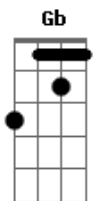

Edu Rodrigues - Reaviva a Chama

tom:

Intro: A D Gbm E D

A Gbm D
Onde dois ou mais estão unidos

E
Em nome do Senhor

A Gbm
Tudo que pedires
D A Bm E
Acontecerá, é só clamar!

A E D E
Reaviva a chama, do seu amor

E
Acendei em nós o fogo do vosso amor

Gbm E D E Gb
Enviái o vosso Espírito e tudo será criado

B Gb E Gb
Reaviva a chama, do seu amor

B Gb E Gb
Re-acende o fogo que se apagou

B E Dbm Gb
Vem fundir em mim a imagem do seu

Abm Gb B
A imagem do seu

Dbm Gb B
A imagem do seu reflexo

Acordes

© ukulele-chords.com

© ukulele-chords.com

© ukulele-chords.com

© ukulele-chords.com

© ukulele-chords.com