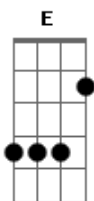

Edu Rodrigues - Reaviva a Chama

tom:

Intro: A D Gbm E D

A Gbm D
Onde dois ou mais estão unidos

E
Em nome do Senhor

A Gbm
Tudo que pedires
D A Bm E
Acontecerá, é só clamar!

A E D E
Reaviva a chama, do seu amor

A E D E
Re-acende o fogo que se apagou

A D Gbm E D
Vem fundir em mim a imagem do seu reflexo

A D Gbm E Gbm E D E

Vem fundir em mim a imagem do seu reflexo

Gbm E D

Reflexo

Gbm E D
Vinde ó santo espirito consolador

E
Acendei em nós o fogo do vosso amor

Gbm E D E Gb
Enviái o vosso Espírito e tudo será criado

B Gb E Gb
Reaviva a chama, do seu amor

B Gb E Gb
Re-acende o fogo que se apagou

B E Dbm Gb
Vem fundir em mim a imagem do seu

Abm Gb B
A imagem do seu

Dbm Gb B
A imagem do seu reflexo

Acordes

© ukulele-chords.com

© ukulele-chords.com

© ukulele-chords.com

© ukulele-chords.com

© ukulele-chords.com