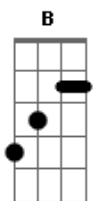

Edu Rodrigues - Reaviva a Chama

tom:

Intro: A D Gbm E D

A Gbm D
Onde dois ou mais estão unidos

E
Em nome do Senhor

A Gbm
Tudo que pedires
D A Bm E
Acontecerá, é só clamar!

A E D E
Reaviva a chama, do seu amor

A E D E
Re-acende o fogo que se apagou

A D Gbm E D
Vem fundir em mim a imagem do seu reflexo

A D Gbm E Gbm E D E

Vem fundir em mim a imagem do seu reflexo

Gbm E D

Reflexo

Gbm E D
Vinde ó santo espirito consolador

E
Acendei em nós o fogo do vosso amor

Gbm E D E Gb
Enviái o vosso Espírito e tudo será criado

B Gb E Gb
Reaviva a chama, do seu amor

B Gb E Gb
Re-acende o fogo que se apagou

B E Dbm Gb
Vem fundir em mim a imagem do seu

Abm Gb B
A imagem do seu

Dbm Gb B
A imagem do seu reflexo

Acordes

© ukulele-chords.com

© ukulele-chords.com

© ukulele-chords.com

© ukulele-chords.com

© ukulele-chords.com

© ukulele-chords.com

© ukulele-chords.com

ukulele-chords.com

© ukulele-chords.com