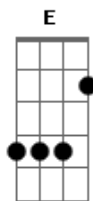

Bm Am
POIS A LUZ DOS SEUS OLHOS NATURALMENTE APAGARÁ

Bm C
SOMENTE SE ADOR NÃO MAIS PREVALECER

Bm Bbm Am D G
D G

O AMOR ENTÃO REVIVERÁ

G Am
D Am
PRINCESA MAIS BELA TRAGA DE VOLTA

G Am
D Am
O AMOR QUE VOCÊ LEVOU PRA DENTRO DO MAR

G Am
D Am
NÃO VOU CHORAR SE EU NÃO MAIS TE VER

G Am
D Am
POSSO ATÉ ME NEGAR A DIZER, MAS..

NÃO VOU MAIS TE ESQUECER
Intro: 8x

Acordes

© ukulele-chords.com

© ukulele-chords.com

© ukulele-chords.com

© ukulele-chords.com