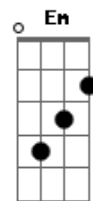

Bm Am
POIS A LUZ DOS SEUS OLHOS NATURALMENTE APAGARÁ

Bm C
SOMENTE SE ADOR NÃO MAIS PREVALECER

Bm Bbm Am D G
D G

O AMOR ENTÃO REVIVERÁ

G Am
D Am
PRINCESA MAIS BELA TRAGA DE VOLTA

G Am
D Am
O AMOR QUE VOCÊ LEVOU PRA DENTRO DO MAR

G Am
D Am
NÃO VOU CHORAR SE EU NÃO MAIS TE VER

G Am
D Am
POSSO ATÉ ME NEGAR A DIZER, MAS..

NÃO VOU MAIS TE ESQUECER
Intro: 8x

Acordes

© ukulele-chords.com

© ukulele-chords.com

© ukulele-chords.com

© ukulele-chords.com