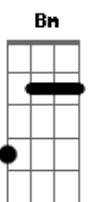

Em Bm 2X

PODE PERDURAR SEMPRE QUE PERCISO FOR

GRANDES ROCHAS AVISTAR PARA ENTÃO SE SOBREPOR

SE ACASO TE ALCANÇAR, SÓ ESPERE... NADA MAIS

SE O MEU BEIJO ENCONTRA O SEU, ESTAREMOS IMORTAIS

POIS QUANDO ESSE AMOR TE ENCONTRA, NÃO HÁ ONDE IR

BASTA FICAR E DEIXAR SENTIR

E SENDO ASSIM OS CORAÇÕES SERÃO REAIS

2X

Acordes

© ukulele-chords.com

© ukulele-chords.com

© ukulele-chords.com

© ukulele-chords.com