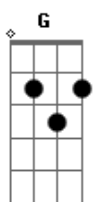

Edu Ribeiro e Cataveiro - Sendo Assim

Tom: G
Intro: Em Bm

SÓ O AMOR PODE ATRAVESSAR O MAR
SOBRE VALES E SERTÕES E O TEU CORPO ALCANÇAR
PASSA PELO VENDAVAL, FORTE FEITO UM FURACÃO
IGNORA O TEMPORAL E CHEGA AO TEU CORAÇÃO

Em Bm 2X

PODE PERDURAR SEMPRE QUE PERCISO FOR

GRANDES ROCHAS AVISTAR PARA ENTÃO SE SOBREPOR

SE ACASO TE ALCANÇAR, SÓ ESPERE... NADA MAIS

SE O MEU BEIJO ENCONTRA O SEU, ESTAREMOS IMORTAIS

POIS QUANDO ESSE AMOR TE ENCONTRA, NÃO HÁ ONDE IR

BASTA FICAR E DEIXAR SENTIR

E SENDO ASSIM OS CORAÇÕES SERÃO REAIS

2X

Acordes

© ukulele-chords.com