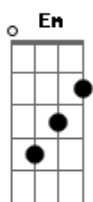

Em Bm 2X

PODE PERDURAR SEMPRE QUE PERCISO FOR

GRANDES ROCHAS AVISTAR PARA ENTÃO SE SOBREPOR

SE ACASO TE ALCANÇAR, SÓ ESPERE... NADA MAIS

SE O MEU BEIJO ENCONTRA O SEU, ESTAREMOS IMORTAIS

POIS QUANDO ESSE AMOR TE ENCONTRA, NÃO HÁ ONDE IR

BASTA FICAR E DEIXAR SENTIR

E SENDO ASSIM OS CORAÇÕES SERÃO REAIS

2X

Acordes

© ukulele-chords.com

© ukulele-chords.com

© ukulele-chords.com

© ukulele-chords.com