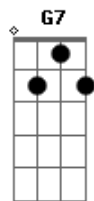

G7 **E**
 Então de novo eu vim, e afim

G7 **Abm7** **G7** **E** **G7** **Abm7**
 Te querendo sim, sem fim

G7 **E**
 E a pergunta que vem: Até onde vai toda a nossa verdade?

G7 **Abm7**
 É por isso que eu não quero nenhuma imunidade

G7 **E**
 Quando você chega enfim, só pra mim

G7 **Abm7** **G7** **E** **G7**
 Te beijar assim, não, não é ruim!

Acordes

© ukulele-chords.com

© ukulele-chords.com

© ukulele-chords.com

© ukulele-chords.com

© ukulele-chords.com