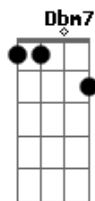

© ukulele-chords.com

© ukulele-chords.com