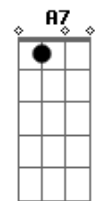

© ukulele-chords.com