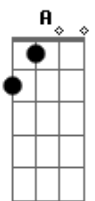

G7 **E**
 Então de novo eu vim, e afim

G7 **Abm7** **G7** **E** **G7** **Abm7**
 Te querendo sim, sem fim

G7 **E**
 E a pergunta que vem: Até onde vai toda a nossa verdade?

G7 **Abm7**
 É por isso que eu não quero nenhuma imunidade

G7 **E**
 Quando você chega enfim, só pra mim

G7 **Abm7** **G7** **E** **G7**
 Te beijar assim, não, não é ruim!

Acordes

© ukulele-chords.com

© ukulele-chords.com

© ukulele-chords.com

© ukulele-chords.com

© ukulele-chords.com