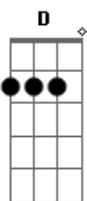

Edu Quintana - Cara Metade

tom:

C

[intro] D G G

G D
G G

C7 Bb C7 Bb

E vinda do interior de são paulo

Com jeito simples, mas que detesta salto alto

De coração sempre aberto

Seu sorriso encanta com carinho e amizade

Quero você!

C7 Bb C7 Bb Dbm7 D7
As plantas crescem ao toque da sua mão cheia de amor

Os animais fazem festa a seu favor

Sua presença é só alegria e calor

Sedução bem discreta.

Seu improviso levanta, devagarinho, que vontade

Quero você!

G Bb B Am7
Ae, ae, minha morena clara de fala suave

Olhar perfeito. de quem quer amar

Vou abraçar e te beijar

Quero você!

(G G Bb G G G Bb)

Acordes