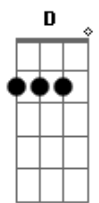

Edu Quintana - Cara Metade

tom:

C

[intro] D G G

G D
G G

C7 Bb C7 Bb

E vinda do interior de são paulo

C7 Bb C7 Bb

Com jeito simples, mas que detesta salto alto

G Fm7 Bb7

De coração sempre aberto

Em7 Ebm7 Dm7

Seu sorriso encanta com carinho e amizade

G7

Quero você!

C7 Bb C7 Bb Dbm7 D7

As plantas crescem ao toque da sua mão cheia de amor

Dm7 D7 Dm7 Eb7 E7

Os animais fazem festa a seu favor

Em7 E7 Em7

Sua presença é só alegria e calor

B Am7 D7

Sedução bem discreta.

A G7

Ab

G7

Seu improviso levanta, devagarinho, que vontade

Ab

Quero você!

G Bb B Am7

Ae, ae, minha morena clara de fala suave

D7 A

G7

Olhar perfeito. de quem quer amar

Ab

F

Vou abraçar e te beijar

F

Quero você!

(G G Bb G G G Bb)

Acordes

© ukulele-chords.com