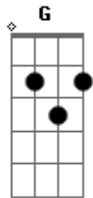

Bm G
Y sobre 20 por 20
Bm
Lo que mide una baldosa
Bm G Gb
El murguista es una ro_sa
Gb Bm
Decorando el mostrador

Bm
Estudia la situación

Gb Bm
Interpreta cómo viene
G Db7
Y de mientras se entretiene
Gb Bm
Tomando contra reloj

Bm Gb
Oye sonido a mañana
Gb Bm
La noche se fue volando
G Db7
Y él que sigue amenazando
Gb Bm
La última que me voy

Bm
Endereza el espinazo
Bm
Sale a respirar la calle
Bm G
Y en la puerta de un garage
Gb Bm
Da la espalda en un rincón

Bm
Para un taxi con el bolso
Bm
Se tira como un golero
Bm G
Y con tono de murguero
Gb Bm Gb Bm
Le canta la dirección

Acordes

© ukulele-chords.com

© ukulele-chords.com

© ukulele-chords.com

© ukulele-chords.com