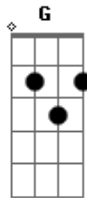

Bm G
Y sobre 20 por 20
Bm
Lo que mide una baldosa
Bm G Gb
El murguista es una ro_sa
Gb Bm
Decorando el mostrador

Bm
Estudia la situación

Gb Bm
Interpreta cómo viene
G Db7
Y de mientras se entretiene
Gb Bm
Tomando contra reloj

Bm Gb
Oye sonido a mañana
Gb Bm
La noche se fue volando
G Db7
Y él que sigue amenazando
Gb Bm
La última que me voy

Bm
Endereza el espinazo
Bm
Sale a respirar la calle
Bm G
Y en la puerta de un garage
Gb Bm
Da la espalda en un rincón

Bm
Para un taxi con el bolso
Bm
Se tira como un golero
Bm G
Y con tono de murguero
Gb Bm Gb Bm
Le canta la dirección

Acordes

© ukulele-chords.com

© ukulele-chords.com

© ukulele-chords.com

© ukulele-chords.com