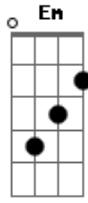

© ukulele-chords.com