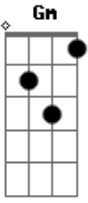

Em
Jesus

Em
És Jesus, és a Luz

Acordes

© ukulele-chords.com