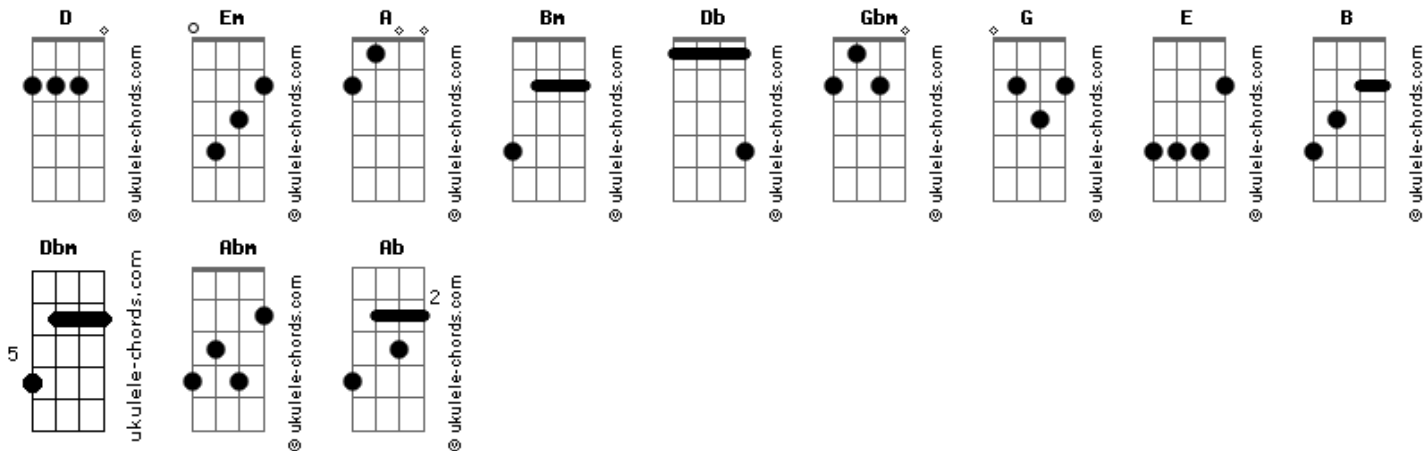

# Edu e Maraial - Chamada Ignorada

tom:

Intro: Em A D

Bm Faz um tempão que ligo pra você Em

A Insisto até cair a ligação D Db

Bm Visualiza e não quer atender Em

A Eu sei que tá com o celular na mão D

Em Me xinga, briga, mata a sua raiva A

D Mas não me deixe aqui sem ouvir nada Gbm Bm

G Vou enlouquecer

A Aperte o verde aí bebê

Em Só faz tu tu tu tu tu A

Tô te ligando e só faz tu tu tu tu tu Gbm Bm

Em Só faz tu tu tu tu tu A

Bm Maldito toque que maltrata

0 toque de chamada ignorada

( Em A E B Dbm )

## Acordes

Gbm Me xinga, briga mata a sua raiva B  
E Mas não me deixe aqui sem ouvir nada Abm Dbm  
A Gbm

Vou enlouquecer Ab  
Aperte o verde aí bebê

Gbm Só faz tu tu tu tu tu B  
E Tô te ligando e só faz tu tu tu tu tu Dbm