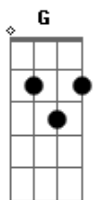

Edu Magalhães - Amor de Rapariga Custa Mais Barato

Tom: G
Intro: Eb

Eu pensei que amor de rapariga é quem custava caro

A mulher me largou levou a casa e o carro

A fazenda de gado e o supermercado

[Solo] Fm Eb Fm Eb Fm Eb Db Eb

Me dei mal confiei na mulher e não na rapariga

Sem saber que em casa é que estava a bandida

Quem me ama mora lá no cabaré pois é!

Mas veja só a rapariga só te pede o necessário

Tua mulher só usa perfume e vestido caro

E no final do mês fica com o seu salário

E agora que você já sabe qual a diferença da sua mulher e sua

Rapariga tua mulher te engana a rapariga quem te ama

Eu pensei que amor de rapariga é quem custava caro

A mulher me largou levou a casa e o carro

A fazenda de gado e o supermercado

[Solo] Fm Eb Fm Eb Fm Eb Db Eb

Acordes

© ukulele-chords.com

© ukulele-chords.com

© ukulele-chords.com

© ukulele-chords.com