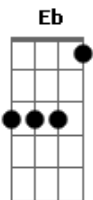

Edu Magalhães - Amor de Rapariga Custa Mais Barato

Tom: G
Intro: Eb

Eu pensei que amor de rapariga é quem custava caro

A mulher me largou levou a casa e o carro

A fazenda de gado e o supermercado

[Solo] Fm Eb Fm Eb Fm Eb Db Eb

Me dei mal confiei na mulher e não na rapariga

Sem saber que em casa é que estava a bandida

Quem me ama mora lá no cabaré pois é!

Mas veja só a rapariga só te pede o necessário

Tua mulher só usa perfume e vestido caro

A mulher me largou levou a casa e o carro

A fazenda de gado e o supermercado

[Solo] Fm Eb Fm Eb Fm Eb Db Eb

Acordes

© ukulele-chords.com

© ukulele-chords.com

© ukulele-chords.com

© ukulele-chords.com