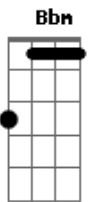

© ukulele-chords.com