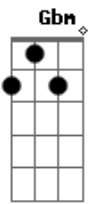

© ukulele-chords.com