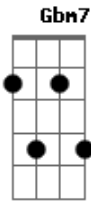

© ukulele-chords.com