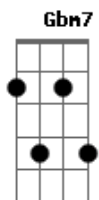

[Segunda Parte]

**Dm7**  
Lá na praia  
**Dm7** **Bm7** **E7** **Am**  
No meio da praia, no centro do mundo  
**Am** **Am**  
No raso, no fundo  
**Bm7**  
No claro, no escuro  
**E7** **A7**  
Da palha, da palma, da praia de Itamaracá  
**Dm7** **Dm7** **Bm7** **E7** **Am**  
Na areia, no meio da areia e alegria  
**Am** **Bm7**  
Pensasse e quisesse faria  
**E7** **Am**  
Seria o que fosse pra ser

© ukulele-chords.com

© ukulele-chords.com

© ukulele-chords.com

© ukulele-chords.com

© ukulele-chords.com

© ukulele-chords.com

© ukulele-chords.com

**G**  
Na tarde  
**G7** **C**  
Rumando pra lá do viveiro  
**C** **Bm7**  
Sem tempo, nem hora ou dinheiro  
**E7** **A7**  
Morando nas ondas do mar  
**Dm7** **Dm7** **Bm7** **E7** **Am**  
Varei o dia, revirei a noite  
**Gbm7** **B7** **E7**  
Clareou de novo e eu ficando lá