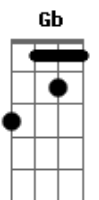

[Segunda Parte]

**Dm7**  
Lá na praia  
**Dm7** **Bm7** **E7** **Am**  
No meio da praia, no centro do mundo  
**Am** **Am**  
No raso, no fundo  
**Bm7**  
No claro, no escuro  
**E7** **A7**  
Da palha, da palma, da praia de Itamaracá  
**Dm7** **Dm7** **Bm7** **E7** **Am**  
Na areia, no meio da areia e alegria  
**Am** **Bm7**  
Pensasse e quisesse faria  
**E7** **Am**  
Seria o que fosse pra ser

© ukulele-chords.com

© ukulele-chords.com

© ukulele-chords.com

© ukulele-chords.com

© ukulele-chords.com

© ukulele-chords.com

© ukulele-chords.com

**G**  
Na tarde  
**G7** **C**  
Rumando pra lá do viveiro  
**C** **Bm7**  
Sem tempo, nem hora ou dinheiro  
**E7** **A7**  
Morando nas ondas do mar  
**Dm7** **Dm7** **Bm7** **E7** **Am**  
Varei o dia, revirei a noite  
**Gbm7** **B7** **E7**  
Clareou de novo e eu ficando lá