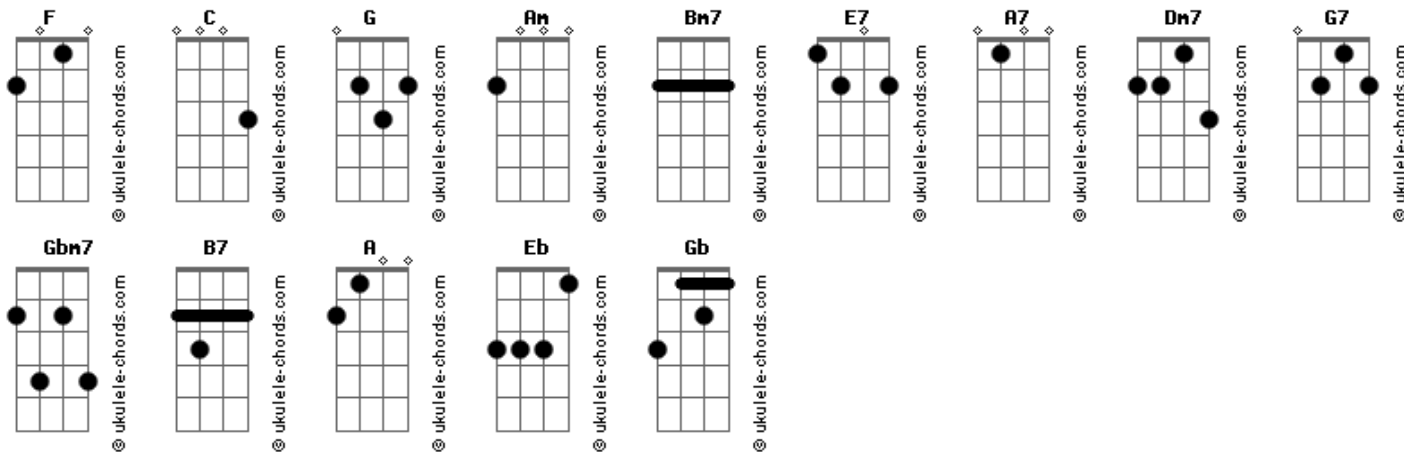

Edu Lobo - Frevo de Itamaracá

tom:

Intro: **Bm7** **E7** **A7** **Am**
A7 **F** **E7** **Am**

[Primeira Parte]

Dm7
Quando eu cheguei
G7 **C**
Na minha praia grande
Bm7 **E7** **Am** **A7**
Minha praia linda de Itamaracá
Dm7 **Dm7** **Bm7** **E7** **Am**
Varei o dia, revirei a noite
Gbm7 **B7** **Gb11** **E7**
Clareou de novo e eu ficando lá

[Segunda Parte]

Dm7
Lá na praia
Dm7 **Bm7** **E7** **Am**
No meio da praia, no centro do mundo
Am **Am**
No raso, no fundo
Bm7
No claro, no escuro
E7 **A7**
Da palha, da palma, da praia de Itamaracá
Dm7 **Dm7** **Bm7** **E7** **Am**
Na areia, no meio da areia e alegria
Am **Bm7**
Pensasse e quisesse faria
E7 **Am**
Seria o que fosse pra ser

[Ponte]

Acordes

G
Na tarde
G7 **C**
Rumando pra lá do viveiro
C **Bm7**
Sem tempo, nem hora ou dinheiro
E7 **A7**
Morando nas ondas do mar
Dm7 **Dm7** **Bm7** **E7** **Am**
Varei o dia, revirei a noite
Gbm7 **B7** **E7**
Clareou de novo e eu ficando lá

[Terceira Parte]

Dm7
Lá na praia
Dm7 **Bm7** **E7** **Am**
No meio da praia, no centro do mundo
Am **Am**
No raso, no fundo
Bm7
No claro, no escuro
E7 **A7**
Da palha, da palma, da praia de Itamaracá
Dm7 **Dm7** **Bm7** **E7** **Am**
Na areia, no meio da tarde esquecido
Am **Bm7**
Sonhando acordado, perdido
E7 **Am**
Com medo do dia acabar
E7 **Am**
Com medo do dia acabar
A
Com medo do dia acabar