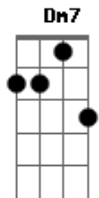

[Segunda Parte]

**Dm7**  
Lá na praia  
**Dm7** **Bm7** **E7** **Am**  
No meio da praia, no centro do mundo  
**Am** **Am**  
No raso, no fundo  
**Bm7**  
No claro, no escuro  
**E7** **A7**  
Da palha, da palma, da praia de Itamaracá  
**Dm7** **Dm7** **Bm7** **E7** **Am**  
Na areia, no meio da areia e alegria  
**Am** **Bm7**  
Pensasse e quisesse faria  
**E7** **Am**  
Seria o que fosse pra ser

© ukulele-chords.com

© ukulele-chords.com

© ukulele-chords.com

© ukulele-chords.com

© ukulele-chords.com

© ukulele-chords.com

© ukulele-chords.com

**G**  
Na tarde  
**G7** **C**  
Rumando pra lá do viveiro  
**C** **Bm7**  
Sem tempo, nem hora ou dinheiro  
**E7** **A7**  
Morando nas ondas do mar  
**Dm7** **Dm7** **Bm7** **E7** **Am**  
Varei o dia, revirei a noite  
**Gbm7** **B7** **E7**  
Clareou de novo e eu ficando lá