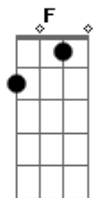

Edu Lobo - Frevo de Itamaracá

tom:

Intro: **Bm7** **E7** **A7** **Am**
A7 **F** **E7** **Am**

[Primeira Parte]

Dm7
Quando eu cheguei
G7 **C**
Na minha praia grande
Bm7 **E7** **Am** **A7**
Minha praia linda de Itamaracá
Dm7 **Dm7** **Bm7** **E7** **Am**
Varei o dia, revirei a noite
Gbm7 **B7** **Gb11** **E7**
Clareou de novo e eu ficando lá

[Segunda Parte]

Dm7
Lá na praia
Dm7 **Bm7** **E7** **Am**
No meio da praia, no centro do mundo
Am **Am**
No raso, no fundo
Bm7
No claro, no escuro
E7 **A7**
Da palha, da palma, da praia de Itamaracá
Dm7 **Dm7** **Bm7** **E7** **Am**
Na areia, no meio da areia e alegria
Am **Bm7**
Pensasse e quisesse faria
E7 **Am**
Seria o que fosse pra ser

[Ponte]

Acordes

© ukulele-chords.com