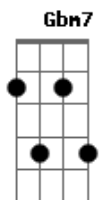

© ukulele-chords.com