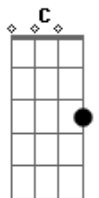

© ukulele-chords.com