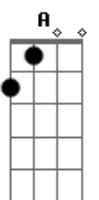

© ukulele-chords.com

© ukulele-chords.com

© ukulele-chords.com

© ukulele-chords.com

© ukulele-chords.com

© ukulele-chords.com

© ukulele-chords.com

**G**  
Na tarde  
**G7** **C**  
Rumando pra lá do viveiro  
**C** **Bm7**  
Sem tempo, nem hora ou dinheiro  
**E7** **A7**  
Morando nas ondas do mar  
**Dm7** **Dm7** **Bm7** **E7** **Am**  
Varei o dia, revirei a noite  
**Gbm7** **B7** **E7**  
Clareou de novo e eu ficando lá