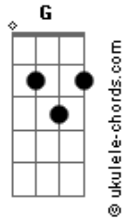

Edu Krieger - A Escada

tom:

Cm

Cm

Cada degrau que eu subo é uma festa

Fm

G

Cm

De festa em festa vou subindo com prazer

Olho pra cima e vejo o quanto resta

Fm

A escada é tão comprida

G

Acordes

Que eu nem consigo ver

Cm