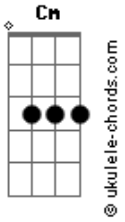

Edu Krieger - A Escada

tom:

Cm

Cm

Cada degrau que eu subo é uma festa

Fm

G

Cm

De festa em festa vou subindo com prazer

Olho pra cima e vejo o quanto resta

Fm

A escada é tão comprida

G

Acordes

Que eu nem consigo ver

Cm