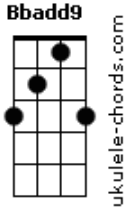

Edu Krieger - A Escada

tom:

Cm

Cm

Cada degrau que eu subo é uma festa

Fm

G

Cm

De festa em festa vou subindo com prazer

Olho pra cima e vejo o quanto resta

Fm

A escada é tão comprida

G

Acordes

Que eu nem consigo ver

Cm