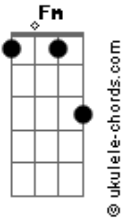

Edu Krieger - A Escada

tom:

Cm

Cm

Cada degrau que eu subo é uma festa

Fm

G

Cm

De festa em festa vou subindo com prazer

Olho pra cima e vejo o quanto resta

Fm

A escada é tão comprida

G

Acordes

Que eu nem consigo ver

Cm

Bbadd9

Fm

Mas sei que lá no alto dessa escada

G

Cm

Existe alguma coisa além do nada

Fm

G