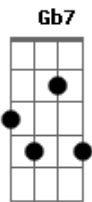

© ukulele-chords.com