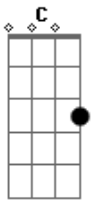

Edu Gueda - Nasa 02

Tom: C
Intro: Am F G Am

G F
Avisa pra nasa que eu encontrei um jeito mais fácil de ir pras estrelas

G F Am
É aquele que te beija viaja no espaço passeia no céu vai em outro planeta

F
Eu tava acostumado com beijos normais

G Am
Com abraços normais com olhos normais sem nada demais uo uo

F
G
Você chegou de mansinho mudou minha vida da água pro vinho

Am
E eu não me vejo sem o seu carinho

F G
Am
Incrível eu e você até o mundo parou pra gente poder fazer amor, amor

F G
Am
Incrível eu e você até o mundo parou pra gente fazer amor.

F G Am
Ie ie ie ie ie ie ie

Acordes

© ukulele-chords.com