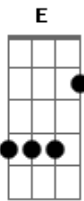

Edu Chociay - Sms

Tom: A

A
Sms
E
Sinto muita saudade
Bm
Foi o jeito que achei
D E
Pra falar a verdade
A
Sms
E
Sinto muita saudade
Bm
Vou falar por mensagem
D E A E
Só ligo quando eu tiver coragem

A
Tenho medo de pessoalmente
E
Falar o que eu não devo
Bm
Eu sei me conheço
D E
Farei algum erro

A
Por isso fiz uma escolha
E
Mandar uma mensagem
Bm

Falando o que eu penso
D E
E o que ainda sinto

D
Eu sei faz um tempo
E Gbm
Que a gente parou de falar

D
Celular decorado
E
Rascunho preparado
Bm E
É a hora de mandar

A
Sms
E
Sinto muita saudade
Bm
Foi o jeito que achei
D E
Pra falar a verdade
A
Sms
E
Sinto muita saudade
Bm
Vou falar por mensagem
D E A E
Só ligo quando eu tiver coragem

Acordes

© ukulele-chords.com

© ukulele-chords.com