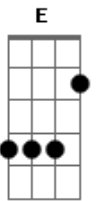

Edu Chociay - Sms

Tom: A

A
Sms
E
Sinto muita saudade
Bm
Foi o jeito que achei
D E
Pra falar a verdade
A
Sms
E
Sinto muita saudade
Bm
Vou falar por mensagem
D E A E
Só ligo quando eu tiver coragem

A
Tenho medo de pessoalmente
E
Falar o que eu não devo
Bm
Eu sei me conheço
D E
Farei algum erro

A
Por isso fiz uma escolha
E
Mandar uma mensagem
Bm

Falando o que eu penso
D E
E o que ainda sinto

D
Eu sei faz um tempo
E Gbm
Que a gente parou de falar

D
Celular decorado
E
Rascunho preparado
Bm E
É a hora de mandar

A
Sms
E
Sinto muita saudade
Bm
Foi o jeito que achei
D E
Pra falar a verdade
A
Sms
E
Sinto muita saudade
Bm
Vou falar por mensagem
D E A E
Só ligo quando eu tiver coragem

Acordes

© ukulele-chords.com

© ukulele-chords.com