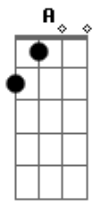

A
Por isso fiz uma escolha
E
Mandar uma mensagem
Bm

Falando o que eu penso
D E
E o que ainda sinto

D
Eu sei faz um tempo
E Gbm
Que a gente parou de falar

D
Celular decorado
E
Rascunho preparado
Bm E
É a hora de mandar

A
Sms
E
Sinto muita saudade
Bm
Foi o jeito que achei
D E
Pra falar a verdade
A
Sms
E
Sinto muita saudade
Bm
Vou falar por mensagem
D E A E
Só ligo quando eu tiver coragem

Acordes

© ukulele-chords.com

© ukulele-chords.com