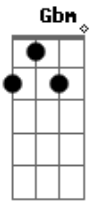

© ukulele-chords.com