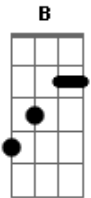

Edu Chociay - Pote de Nutella

Tom: B

(com acordes na forma de Capotraste na 4ª casa

Intro: G C D

Agora chora aí

Com o seu pote de nutella

Sem ter ninguém pra ver novela junto

Beijando caras que não tem assunto

Esquece e segue o seu rumo

Agora chora aí

Agora chora aí

Acordes

© ukulele-chords.com

© ukulele-chords.com

© ukulele-chords.com

© ukulele-chords.com