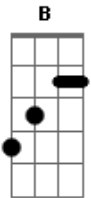

Edu Chociay - Pote de Nutella

Tom: B

(com acordes na forma de Capotraste na 4ª casa

Intro: G C D

Agora chora aí

Com o seu pote de nutella

Sem ter ninguém pra ver novela junto

Beijando caras que não tem assunto

Esquece e segue o seu rumo

Em7 D G D
C D Em7

Em7 D G D
C D Em7

Acordes

© ukulele-chords.com

© ukulele-chords.com

© ukulele-chords.com

© ukulele-chords.com