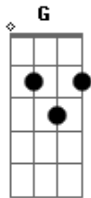

Edu Chociay - Pote de Nutella

Tom: B

(com acordes na forma de Capotraste na 4ª casa

Intro: G C D

Agora chora aí

Com o seu pote de nutella

Sem ter ninguém pra ver novela junto

Beijando caras que não tem assunto

Esquece e segue o seu rumo

Agora chora aí

Agora chora aí

Acordes

© ukulele-chords.com

© ukulele-chords.com

© ukulele-chords.com

© ukulele-chords.com