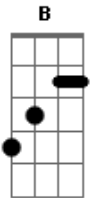

Edu Chociay - Pote de Nutella

Tom: B

(com acordes na forma de Capotraste na 4ª casa

Intro: G C D

Agora chora aí

Com o seu pote de nutella

Sem ter ninguém pra ver novela junto

Beijando caras que não tem assunto

Esquece e segue o seu rumo

Agora chora aí

Lembra que eu te avisei pra não me abandonar

Pois ser solteira perderia a graça em menos de 1 mês

Acordes

© ukulele-chords.com

© ukulele-chords.com

© ukulele-chords.com