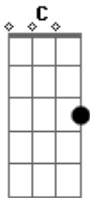

Edu Chociay - Pote de Nutella

Tom: B

(com acordes na forma de Capotraste na 4ª casa

Intro: G C D

Agora chora aí

Com o seu pote de nutella

Sem ter ninguém pra ver novela junto

Beijando caras que não tem assunto

Esquece e segue o seu rumo

Agora chora aí

Lembra que eu te avisei pra não me abandonar

Pois ser solteira perderia a graça em menos de 1 mês

Acordes

© ukulele-chords.com

© ukulele-chords.com

© ukulele-chords.com