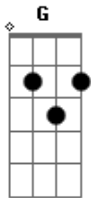

Edu Chociay - Pote de Nutella

Tom: B

(com acordes na forma de Capotraste na 4ª casa

Intro: G C D

Agora chora aí

Com o seu pote de nutella

Sem ter ninguém pra ver novela junto

Beijando caras que não tem assunto

Esquece e segue o seu rumo

Agora chora aí

Lembra que eu te avisei pra não me abandonar

Pois ser solteira perderia a graça em menos de 1 mês

Acordes

© ukulele-chords.com

© ukulele-chords.com

© ukulele-chords.com