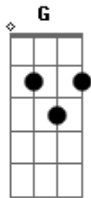

Edu Chociay - Pote de Nutella

Tom: B

(com acordes na forma de Capotraste na 4ª casa

Intro: G C D

Agora chora aí

Com o seu pote de nutella

Sem ter ninguém pra ver novela junto

Beijando caras que não tem assunto

Esquece e segue o seu rumo

Em7 D G D
C D Em7

Em7 D G D
C D Em7

Acordes

© ukulele-chords.com

© ukulele-chords.com

© ukulele-chords.com

© ukulele-chords.com