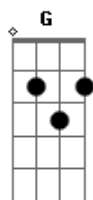

© ukulele-chords.com