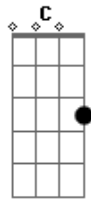

© ukulele-chords.com