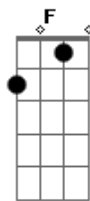

© ukulele-chords.com