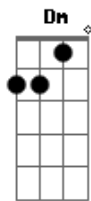

© ukulele-chords.com