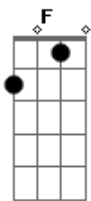

© ukulele-chords.com