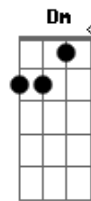

© ukulele-chords.com