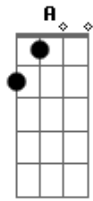

Edu Chociay - Estou Ao Seu Lado

Tom: A
Intro: A Dbm Bm7 Dm (Dm7)

A Dbm
Posso até ir ao céu,
Pra ter o seu olhar
Dividir as estrelas entre o céu e o mar

Dbm
Posso até escalar
Bm7
A montanha mais alta
Atravesso o oceano só pra te beijar

A Dbm Bm7
Ah ah ah ah ah ah
Eu faço tudo pra te conquistar

Gbm A

Pois quando não está aqui
Sinto sua falta, lembro de ti
Pois quando olho pro futuro
Vejo que serei, serei

A Dbm
Aquele que vai te amar
Vai te ouvir e te abraçar
Meu amor eu estou ao seu lado
Para o que der e o que vier
Pro que rolar vou te abraçar
Meu amor eu estou ao seu lado
Oh oh ah ah ah ah ah

Acordes