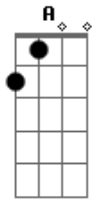

Edu Chociay - Estou Ao Seu Lado

Tom: A
Intro: A Dbm Bm7 Dm (Dm7)

A Dbm
Posso até ir ao céu,
Pra ter o seu olhar
Dividir as estrelas entre o céu e o mar

Dbm
Posso até escalar
Bm7
A montanha mais alta
Dm Dm7
Atravesso o oceano só pra te beijar

A Dbm Bm7
Ah ah ah ah ah ah
Dm Dm7
Eu faço tudo pra te conquistar

Gbm A

Pois quando não está aqui
Bm7 D
Sinto sua falta, lembro de ti
Gbm A
Pois quando olho pro futuro
Bm7 D Dm
Vejo que serei, serei

A Dbm
Aquele que vai te amar
Bm7
Vai te ouvir e te abraçar
Dm Dm7
Meu amor eu estou ao seu lado
A Dm
Para o que der e o que vier
Bm7
Pro que rolar vou te abraçar
Dm A
Meu amor eu estou ao seu lado
Dbm Bm7 Dm
Oh oh ah ah ah ah ah

Acordes