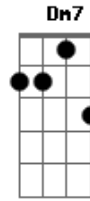

© ukulele-chords.com