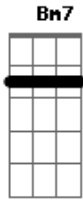

© ukulele-chords.com