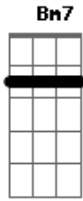

Edu Chociay - Estou Ao Seu Lado

Tom: A
Intro: A Dbm Bm7 Dm (Dm7)

A Dbm
Posso até ir ao céu,
Pra ter o seu olhar
Dividir as estrelas entre o céu e o mar
A
Dbm
Posso até escalar
Bm7
A montanha mais alta
Dm Dm7
Atravesso o oceano só pra te beijar
A Dbm Bm7
Ah ah ah ah ah ah
Dm Dm7
Eu faço tudo pra te conquistar
Gbm A

Pois quando não está aqui
Bm7 D
Sinto sua falta, lembro de ti
Gbm A
Pois quando olho pro futuro
Bm7 D Dm
Vejo que serei, serei
A Dbm
Aquele que vai te amar
Bm7
Vai te ouvir e te abraçar
Dm Dm7
Meu amor eu estou ao seu lado
A Dbm
Para o que der e o que vier
Bm7
Pro que rolar vou te abraçar
Dm A
Meu amor eu estou ao seu lado
Dbm Bm7 Dm
Oh oh ah ah ah ah ah

Acordes

© ukulele-chords.com

© ukulele-chords.com

© ukulele-chords.com

© ukulele-chords.com

© ukulele-chords.com

© ukulele-chords.com

© ukulele-chords.com