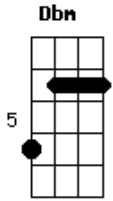

© ukulele-chords.com

© ukulele-chords.com