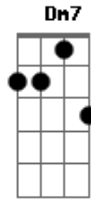

© ukulele-chords.com