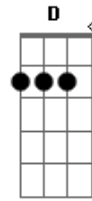

© ukulele-chords.com