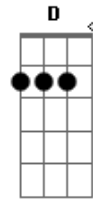

© ukulele-chords.com