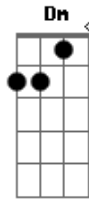

© ukulele-chords.com