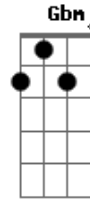

© ukulele-chords.com