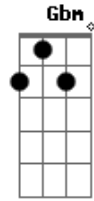

© ukulele-chords.com