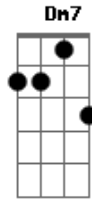

© ukulele-chords.com