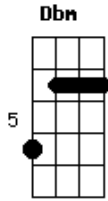

© ukulele-chords.com