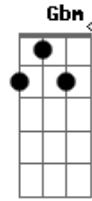

© ukulele-chords.com