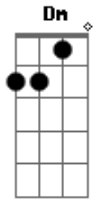

© ukulele-chords.com