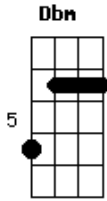

© ukulele-chords.com