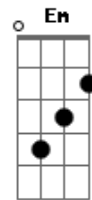

© ukulele-chords.com