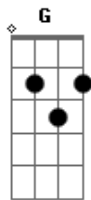

Edu Chociay - Arco e Flecha

Tom: C

C
Meu primeiro riso é quando ouço seu bom dia
G
De cabelo solto e pijama na cozinha
Am7 **Am7**
Óculos de grau, meio sensual
F
Ligou a TV fingindo não me ver
C
Mesmo odiando essa sua ironia
G
O seu mau humor na TPM me irrita
Am7
Mas eu dou risada
Am7 **F**
Sem você sou nada, simplesmente nada
Dm **Em**
A mulher certa na hora certa

F
Que preencheu a fresta
Am **G**
Cobriu as arestas do coração
C
Seu arco e flecha me acertou uo uo
Am
Um par de asas e um jeito encantador
Dm
Seu plano funcionou
F
Você me dominou
C
Seu arco e flecha me acertou uo uo
Am
Achou morada no meu peito e ficou
Dm
Seu plano funcionou
F
Você me dominou

Acordes

© ukulele-chords.com

© ukulele-chords.com

© ukulele-chords.com

© ukulele-chords.com

© ukulele-chords.com

© ukulele-chords.com

© ukulele-chords.com