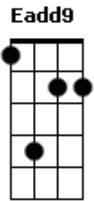

Edu Ares - Chocolate Glacê

tom:

Intro: **E**
Eadd9 D7 Eadd9 D7 Db4 C B

E7M **Abm7**
Debruçado na cama

A7M **Am** **B** **B**
Tô aqui pensando se essa solidão vai me matar de vez
E7M **Abm7** **A7M** **Am** **B**
Tô pegando má fama e preciso logo acabar de vez com essa timidez

Gbm7 **Abm7** **A7M**
Sou vizinho novo, mais eu não sou bobo, tô aqui de olho

Am
Vai chegar minha vez

B
Vai chegar minha vez

Acordes

© ukulele-chords.com

© ukulele-chords.com

© ukulele-chords.com

© ukulele-chords.com

© ukulele-chords.com

E7M **D**
Amor tô indo aí

A
Pode se preparar

Am
Tô levando a bebida

E7M
Aquele Chandon

D **A7M**
Apostaria viver momentos bons

Am **B**
Te levaria a luz de neon

E7M **D** **E7** **A7M**
Vai dizer que eu sou seu bombom