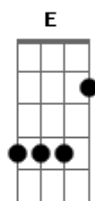

© ukulele-chords.com

© ukulele-chords.com