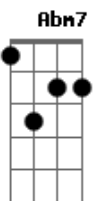

© ukulele-chords.com