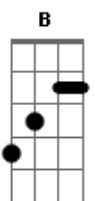

Edu Ares - Chocolate Glacê

tom:

Intro: **E**
Eadd9 D7 Eadd9 D7 Db4 C B

E7M **Abm7**
Debruçado na cama

A7M **Am** **B** **B**
Tô aqui pensando se essa solidão vai me matar de vez
E7M **Abm7** **A7M** **Am** **B**
Tô pegando má fama e preciso logo acabar de vez com essa timidez

Gbm7 **Abm7** **A7M**
Sou vizinho novo, mais eu não sou bobo, tô aqui de olho

Am
Vai chegar minha vez

B
Vai chegar minha vez

Acordes

© ukulele-chords.com

© ukulele-chords.com

© ukulele-chords.com

© ukulele-chords.com

© ukulele-chords.com

E7M **D**
Amor tô indo aí

A
Pode se preparar

Am
Tô levando a bebida

E7M
Aquele Chandon

D **A7M**
Apostaria viver momentos bons

Am **B**
Te levaria a luz de neon

E7M **D** **E7** **A7M**
Vai dizer que eu sou seu bombom