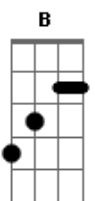

Edu Ares - Chocolate Glacê

tom:

Intro: Eadd9 D7 Eadd9 D7 Db4 C B

E7M Abm7
Debruçado na cama

Tô aqui pensando se essa solidão vai me matar de vez
E7M Abm7 A7M Am B B
Tô pegando má fama e preciso logo acabar de vez com essa timidez

Gbm7 Abm7 A7M
Sou vizinho novo, mais eu não sou bobo, tô aqui de olho

Vai chegar minha vez

Vai chegar minha vez

E7M D
Amor tô indo aí

A
Pode se preparar

Tô levando a bebida

E7M
Aquele Chandon

D A7M
Apostaria viver momentos bons

Am B
Te levaria a luz de neon

E7M D E7 A7M
Vai dizer que eu sou seu bombom

Am B
Chocolate glacê

Acordes

© ukulele-chords.com

© ukulele-chords.com

© ukulele-chords.com

© ukulele-chords.com