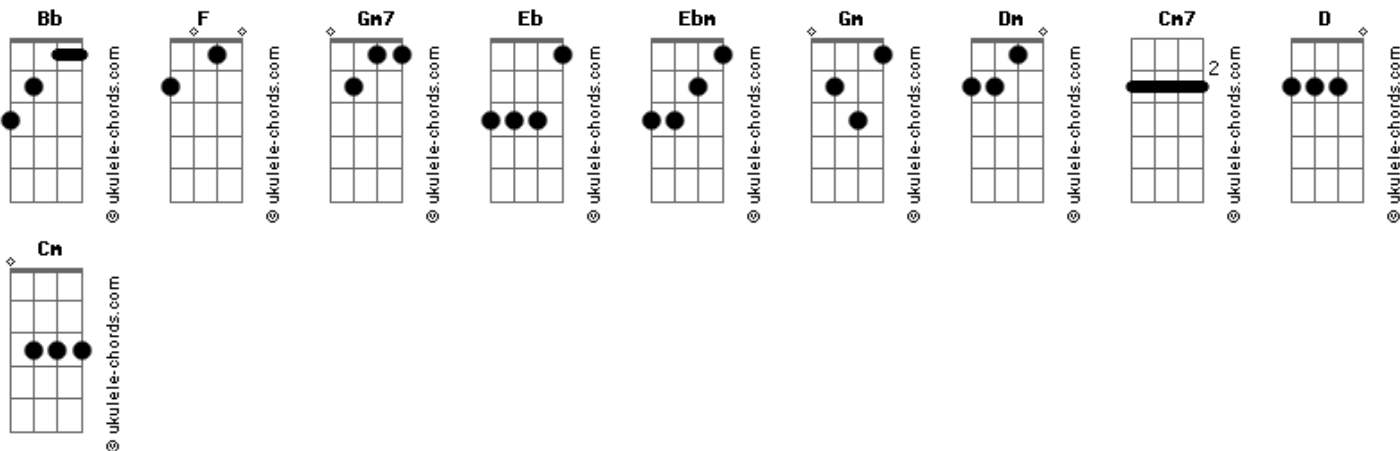

Edu Alves - Nada Mais Te Prende Aqui

tom:

Intro: Bb F Gm7 Eb

Bb F
 Sempre achei que você fosse apaixonada por mim

Pensei que o nosso amor nunca tivesse fim

Me enganei todo esse tempo nessa ilusão

Te guardei como um tesouro no meu coração

F Gm Dm
 Mas, você foi se mostrando uma pessoa diferente

Pouco a pouco você mudou e acabou com amor da gente

F Eb Cm7 F
 Não vou mais te segurar, te impedir de ir embora

Se antes eu te adorava, ouça o que sinto agora

Bb D Gm
 Eu vou deixar, vou deixar você partir

Não te quero mais aqui. Pode ir, nada mais te prende aqui

Bb D Gm
 Eu vou deixar, vou deixar você partir

Não te quero mais aqui. Sei vai ser melhor assim

[Solo] Bb F Gm7 Eb Cm F

Acordes

F Gm Dm
 Mas, você foi se mostrando uma pessoa diferente

Pouco a pouco você mudou e acabou com amor da gente

F Gm Dm
 Não vou mais te segurar, te impedir de ir embora

Se antes eu te adorava, ouça o que sinto agora