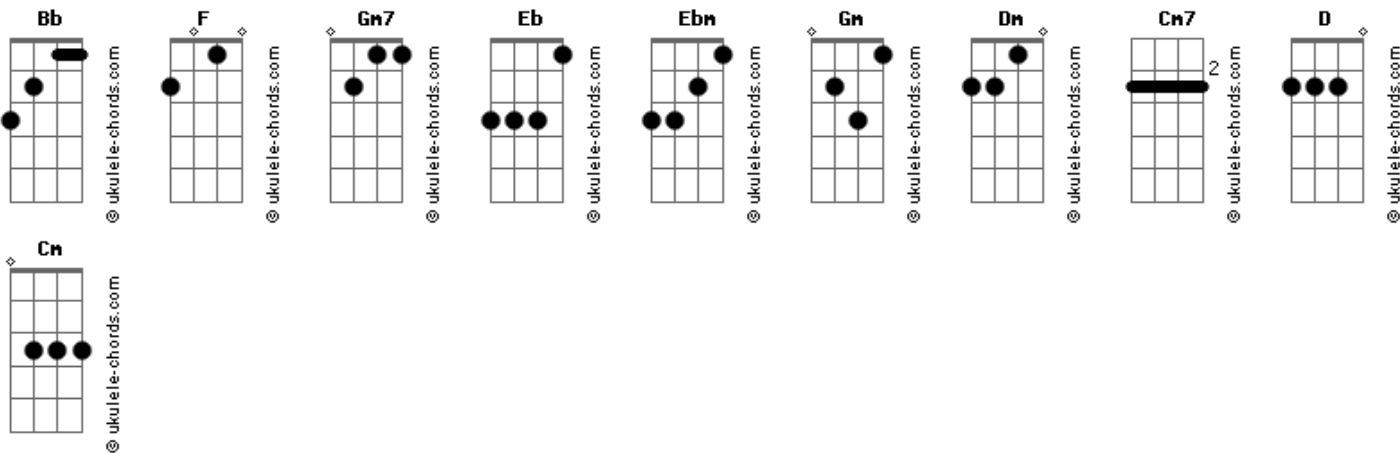

Edu Alves - Nada Mais Te Prende Aqui

tom:

Intro: Bb F Gm7 Eb

Bb F
Sempre achei que você fosse apaixonada por mim

Eb
Pensei que o nosso amor nunca tivesse fim

Ebm Bb
Me enganei todo esse tempo nessa ilusão

F Bb
Te guardei como um tesouro no meu coração

F Gm Dm
Mas, você foi se mostrando uma pessoa diferente

Eb Ebm Bb
Pouco a pouco você mudou e acabou com amor da gente

F Gm Dm
Não vou mais te segurar, te impedir de ir embora

Eb Cm7 F
Se antes eu te adorava, ouça o que sinto agora

Bb D Gm
Eu vou deixar, vou deixar você partir

Bb Eb Cm F
Não te quero mais aqui. Pode ir, nada mais te prende aqui

Bb D Gm
Eu vou deixar, vou deixar você partir

Bb Eb F Bb
Não te quero mais aqui. Sei vai ser melhor assim

[Solo] Bb F Gm7 Eb Cm F

Acordes

F Gm Dm
Mas, você foi se mostrando uma pessoa diferente

Eb Ebm Bb
Pouco a pouco você mudou e acabou com amor da gente

F Gm Dm
Não vou mais te segurar, te impedir de ir embora