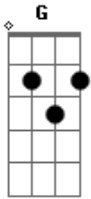

Edu Alves - Me Larga

tom:

G

Dm

C

Andou dizendo por ai que vai larga de mim

G

D

D

So escutei assim o pedacinho do audio que dizia vc nao vale nada

Dm

C

Eu to no meio da farra engolino fumassa a mulherada ta louca

G

D

Subindo e deessendo tirando a roupa nao vai prestar me larga me larga

Dm

C

Eu to no meio da farra tomando cachaça tem gente sem roupa a revoada

G

D

Ta louca bebe voce vai larga ou nao decide ai vemm

Acordes

© ukulele-chords.com