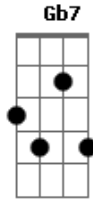

© ukulele-chords.com