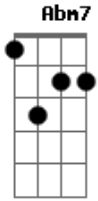

© ukulele-chords.com