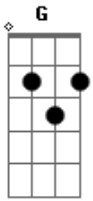

© ukulele-chords.com

© ukulele-chords.com