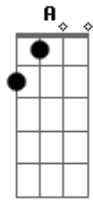

Edson Penha - Na Trilha, Na Mata, a Pé

Tom: G

Intro: E A E A
E A E A
E A B7

E A E
Eu, mais Maria, mais Zé
E A E A
Na trilha, na mata, a pé
B7

Quando vi num galho alto
E
Um bicho enorme dando um salto

A
Suspense pelo rabo
B7 E

Tão bonito e engraçado
B7
Quando eu vi num galho torto
E

Bicho esperto, que alvorçoço!
A

Astuto e maroto
B7 E B7 E7
Que beleza, sinhô moço!

A E
Pula daqui, pula dali
B7 E

Que bicho, sinhô, é esse ali?
A E

Pula pra lá, pula pra cá
B7 B7 E
Que bicho, sinhá, é aquele lá?
E A E

Eu, mais Maria, mais Zé

E A E A
Paramos pra ver quem é

B7
Com o danado tinha outro

E
Embolado, belo enrosco

A
Era a cria - que barato!
B7 E A

Agarrada no pescoço
B7
E atrás vinha mais outro

E
E mais outro e mais outro
A

Um bando passeando
B7 E B7 E#7
Coisa linda, sinhô moço!

A E
Pula daqui, pula dali
B7 E

Que bicho, sinhô, é esse ali?
A E
Pula pra lá, pula pra cá

B7 B7 E
Que bicho, sinhá, é aquele lá?
A Abm7 Gbm7 B7 E

É o muriqui! É o macaco mais lindo que eu já vi
A Abm7 Gb7 B7 E

É o muriqui, só de olhar dá vontade de sorrir
E A E
Eu, mais Maria, mais Zé
E A E A E

Na trilha, na mata, a pé

Acordes