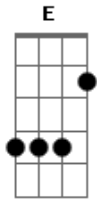

© ukulele-chords.com