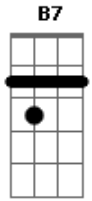

© ukulele-chords.com