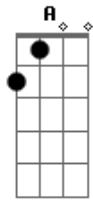

Edson Penha - Na Trilha, Na Mata, a Pé

Tom: G

Intro: E A E A
E A E A
E A B7

E A E
Eu, mais Maria, mais Zé
E A E A
Na trilha, na mata, a pé
B7

Quando vi num galho alto
E
Um bicho enorme dando um salto

A
Suspense pelo rabo
B7 E

Tão bonito e engraçado
B7
Quando eu vi num galho torto
E

Bicho esperto, que alvorçoço!
A

Astuto e maroto
B7 E B7 E7
Que beleza, sinhô moço!

A E
Pula daqui, pula dali
B7 E

Que bicho, sinhô, é esse ali?
A E
Pula pra lá, pula pra cá
B7 B7 E

E mais outro e mais outro
A
Um bando passeando

B7 E B7 E#7
Coisa linda, sinhô moço!
A E

Pula daqui, pula dali
B7 E
Que bicho, sinhô, é esse ali?
A E

Pula pra lá, pula pra cá
B7 B7 E

Que bicho, sinhá, é aquele lá?
A Abm7 Gbm7 B7 E

É o muriqui! É o macaco mais lindo que eu já vi
A Abm7 Gb7 B7 E

É o muriqui, só de olhar dá vontade de sorrir
E A E
Eu, mais Maria, mais Zé
E A E A E
Na trilha, na mata, a pé

Acordes

© ukulele-chords.com