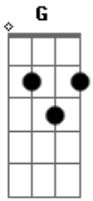

Edson Penha - Na Trilha, Na Mata, a Pé

Tom: G

Intro: E A E A
E A E A
E A B7

E A E
Eu, mais Maria, mais Zé
E A E A
Na trilha, na mata, a pé
B7

Quando vi num galho alto
E
Um bicho enorme dando um salto

A
Suspense pelo rabo
B7 E

Tão bonito e engraçado
B7
Quando eu vi num galho torto
E

Bicho esperto, que alvorçoço!
A

Astuto e maroto
B7 E B7 E7
Que beleza, sinhô moço!

A E
Pula daqui, pula dali
B7 E

Que bicho, sinhô, é esse ali?
A E
Pula pra lá, pula pra cá
B7 B7 E

E mais outro e mais outro
A
Um bando passeando

B7 E B7 E#7
Coisa linda, sinhô moço!
A E

Pula daqui, pula dali
B7 E
Que bicho, sinhô, é esse ali?
A E

Pula pra lá, pula pra cá
B7 B7 E

Que bicho, sinhá, é aquele lá?
A Abm7 Gbm7 B7 E

É o muriqui! É o macaco mais lindo que eu já vi
A Abm7 Gb7 B7 E

É o muriqui, só de olhar dá vontade de sorrir
E A E
Eu, mais Maria, mais Zé
E A E A E
Na trilha, na mata, a pé

Acordes

© ukulele-chords.com