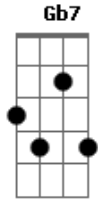

© ukulele-chords.com