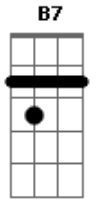

© ukulele-chords.com