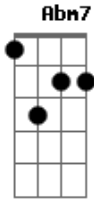

© ukulele-chords.com