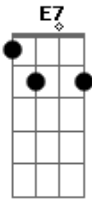

© ukulele-chords.com