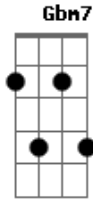

© ukulele-chords.com