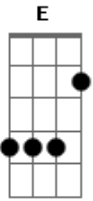

© ukulele-chords.com