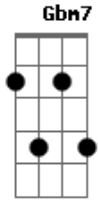

© ukulele-chords.com