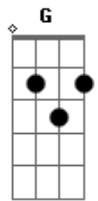

D
Copo cheio de cachaça

A E
Não tinha jeito começou a zoação

Bm D A
Ela ligou! Ligou!

Bm D A
Ela ligou! Ligou!

Bm D
Você pediu pra eu passar na sua casa

D A
Eu fiquei todo sem graça

A E
Hoje eu não iria não

Bm
Ouvindo moda sertaneja

D A E
Pagode, Xote, cerveja na sanfona tocando um vanerão

Bm D A
Ela ligou! Ligou!

Bm D A
Ela ligou! Ligou!

Bm D
Você me disse que iria ficar em casa

Acordes

© ukulele-chords.com

© ukulele-chords.com

© ukulele-chords.com

© ukulele-chords.com

© ukulele-chords.com

D A E
Que também estava cansada, Tá tudo bem então

Bm D A
Ela ligou! Ligou!

Bm D A
Ela ligou! Ligou!

Bm
Quando chegou a madrugada

D
Eu Já estava na balada