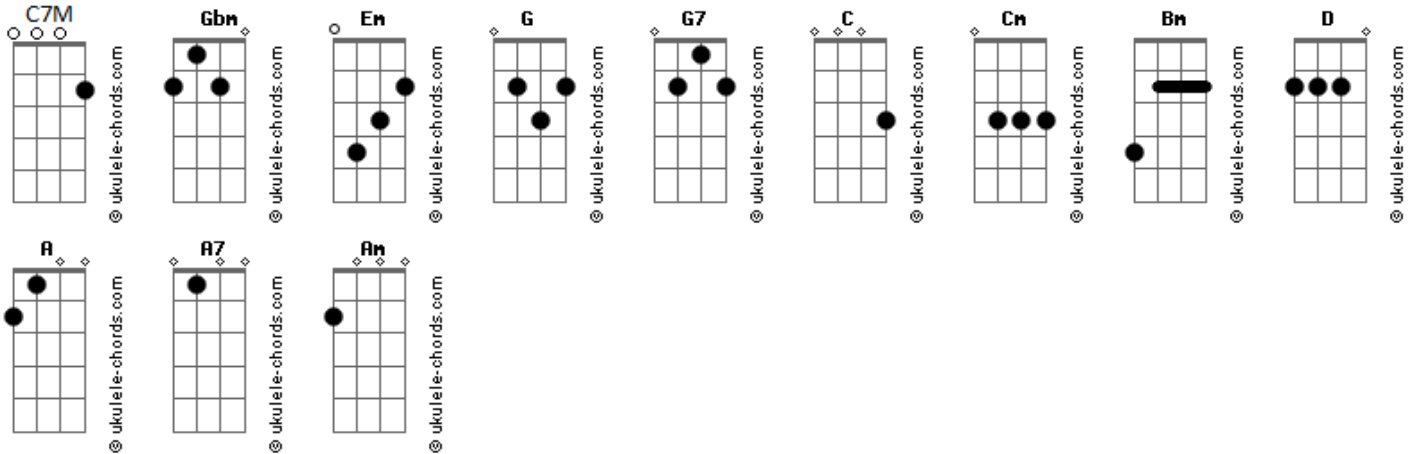

Edson Jr - Seja Luz Espalhe O Amor

tom:
 Gbm (forma dos acordes no tom de Em)
 Capotraste na 2ª casa
 Intro: G G7 C Cm

G G7 C Cm G
 Eu perguntei a Deus o que ele queria ouvir de mim
 Bm C7M Bm C7M
 Que grande é o Senhor? Ou que é o Rei dos Reis
 Em D C7M
 E que amor igual não há?

Bm C7M Bm C7M
 Que És o único? ou que sou grato
 Em D C
 E que em seus braços é o meu lugar?
 Em D C
 Me mostra Deus o que eu devo falar
 Em D A
 Me mostra Deus o que eu devo falar

Em Em D D
 Não só ouvir mas Eu quero ver
 C A
 Quero sentir o seu amor por mim

Acordes

Em Em D D C
 Só palavras não vão cumprir sua missão
 D
 De ser luz na escuridão

[Refrão]

G A7 G C
 Seja Luz, espalhe o amor e onde for eu vou estar
 G Am G C
 Seja Luz, como Jesus, carregue a cruz e não para

G C
 Eu não vou parar
 G C
 Eu não vou parar

[Ponte]

Em A C
 Sempre que estender a mão com amor ao seu irmão
 D
 Saiba que Eu vou me alegrar