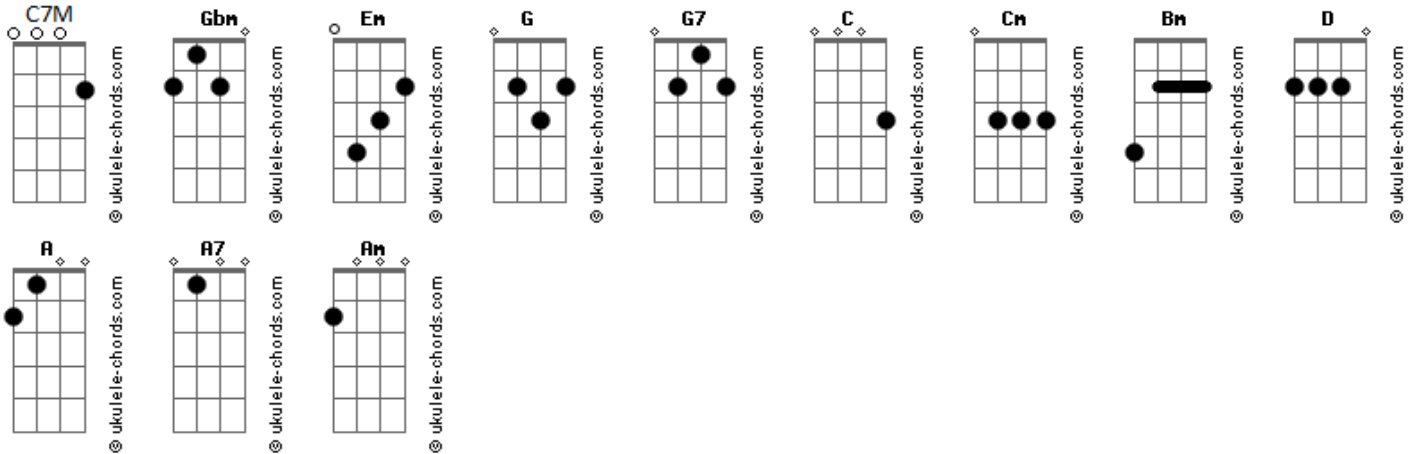

# Edson Jr - Seja Luz Espalhe O Amor

tom:  
 Gbm (forma dos acordes no tom de Em )  
 Capotraste na 2ª casa  
 Intro: G G7 C Cm

G G7 C Cm G  
 Eu perguntei a Deus o que ele queria ouvir de mim  
 Bm C7M Bm C7M  
 Que grande é o Senhor? Ou que é o Rei dos Reis  
 Em D C7M  
 E que amor igual não há?

Bm C7M Bm C7M  
 Que És o único? ou que sou grato  
 Em D C  
 E que em seus braços é o meu lugar?  
 Em D C  
 Me mostra Deus o que eu devo falar  
 Em D A  
 Me mostra Deus o que eu devo falar

Em Em D D  
 Não só ouvir mas Eu quero ver  
 C A  
 Quero sentir o seu amor por mim

## Acordes

Em Em D D C  
 Só palavras não vão cumprir sua missão  
 De ser luz na escuridão

[Refrão]

G A7 G C  
 Seja Luz, espalhe o amor e onde for eu vou estar  
 G Am G C  
 Seja Luz, como Jesus, carregue a cruz e não para

G C  
 Eu não vou parar  
 G C  
 Eu não vou parar

[Ponte]

Em A C  
 Sempre que estender a mão com amor ao seu irmão  
 Saiba que Eu vou me alegrar