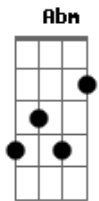

Edson Jr - Em Breve Chegará

tom:

Intro: B E B E

B E Deus pai, meu irmão mais velho me ajudou
 Abm Gb Preparou o caminho para que eu chegasse até Você
 E Mesmo sem ter feito algo para merecer
 B E E depois de ter morrido em meu lugar
 Abm Gb Enviou um grande amigo que me ensina amar, e mostra que sou amado

B E Deus pai, meu irmão também me disse que
 Abm Gb Se aproxima o dia em que Ele voltará pra me buscar
 E Pra morar no céu com Ele
 Abm Gb E Hmm,hmm Pra morar no céu com ele
 Abm Gb E Pra morar no céu com ele

[Refrão]

B Dbm B E Em breve chegará o dia que será pra sempre

Acordes

© ukulele-chords.com

© ukulele-chords.com

© ukulele-chords.com

© ukulele-chords.com

© ukulele-chords.com

B Dbm B E B Dor não existirá e o meu prazer será estar junto com Eles
 (Abm Gb E)

B E Deus pai, meu irmão também me disse que
 Abm Gb Se aproxima o dia em que Ele voltará pra me buscar
 E Pra morar no céu com Ele
 Abm Gb E Hmm,hmm Pra morar no céu com ele
 E Abm Gb E Pra morar no céu com ele