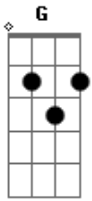

Edson Garcia - Põe Na Conta Dela

Tom: C
Intro: C G Dm F

C G
Seu sei que já to chato, estou sentado aqui dès das quatro
Dm F
Já são onze e meia mas aguenta ai, trás a minha saideira que eu já vou sair

C G
Garçom senta aqui sei que não me conhece mais deixa falar
Dm F
G

Ta vendo esta mulher aqui no meu celular, e por causa dela que

eu to no bar

C G
Põe na conta dela, todas as doses que eu já virei
Dm F
As noites mal dormidas que passei, e sua obrigação
G
Cobra a comissão

C G
Põe na conta dela , cada vexame que me fez passa
G Dm F
Cada lagrimas que ela me fez rolar, a cada copo no chão
G C
Garçom se cobra a comissão

Acordes

© ukulele-chords.com

© ukulele-chords.com

© ukulele-chords.com