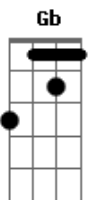

© ukulele-chords.com