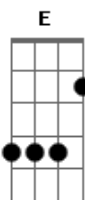

Edson e Hudson - Zoião

Tom: G
Intro: G D C D G D G D C G

ESTRIBILHO

G D C D
Tira, tira, tira esse zoião a garota já tem dono mora no meu
G G D C D
coração Tira, tira, tira esse zoião a garota já tem dono
D G D C
mora no meu coração

REPETE ESTRIBILHO

G D
Um é pouco dois é bão três é muito nesse trem nosso amor ta
G G7
na medida e não cabe mais ninguém se apaixonou por mim eu não
C G D G
troco ela por nada dá o fora, sai Mané essa é minha namorada
D

REPETE ESTRIBILHO SOLO: (G D G D)

G D
Um é pouco dois é bão três é muito nesse trem nosso amor ta
G G7
na medida e não cabe mais ninguém se apaixonou por mim eu não
C G D G
troco ela por nada dá o fora, sai Mané essa é minha namorada

REPETE ESTRIBILHO 4 VEZES

Acordes

© ukulele-chords.com

© ukulele-chords.com

© ukulele-chords.com

© ukulele-chords.com

© ukulele-chords.com