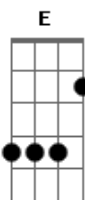

© ukulele-chords.com