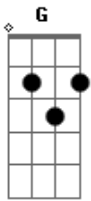

Edson e Hudson - O Doutor e a Empregada

Tom: **G**
Intro: G, D7, G, D7, G, D7, **G**

Mamãe eu estou gostando da empregada **D7**
E cada dia que passa eu gosto mais **G**
Não é por ter casa limpa e roupa lavada, **D7**
Nem tão pouco pela comida que ela faz! **G**
A sua simplicidade me conquistou, **D7**
Eu sinto que ela sente o mesmo por mim **G**
Não importa o que ela é, nem o que sou **D7**
Não quero que o nosso amor venha ter fim. **G** (PAUSA)

E |
Pode me humilhar, pode em chamar de doutorzinho, meia tigela |

F
Intro: G, D7, G, D7, G, D7, **G**

Ela tem os predicados de uma doutora **D7**
A pinta de uma atriz de telenovela **G**
Tem um jeitinho bem calmo de professora **D7**
O charme de uma miss numa passarela. **G**
O diploma que eu tenho só tem valor **D7**
Se ela for minha esposa e sua nora **G**
Eu tenho na empregada um grande amor **D7**
Sem ela eu vou jogar meu diploma fora. **G** (PAUSA)

REFRÃO
G, D7, G, D7, G

Acordes

© ukulele-chords.com

© ukulele-chords.com

© ukulele-chords.com

© ukulele-chords.com

© ukulele-chords.com

© ukulele-chords.com