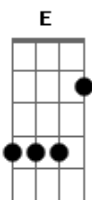

Edson e Hudson - O Doutor e a Empregada

Tom: **G**
Intro: G, D7, G, D7, G, D7, **G**

Mamãe eu estou gostando da empregada **D7**
E cada dia que passa eu gosto mais **G**
Não é por ter casa limpa e roupa lavada, **D7**
Nem tão pouco pela comida que ela faz! **G**
A sua simplicidade me conquistou, **D7**
Eu sinto que ela sente o mesmo por mim **G**
Não importa o que ela é, nem o que sou **D7**
Não quero que o nosso amor venha ter fim. **G** (PAUSA)

E |
Pode me humilhar, pode em chamar de doutorzinho, meia tigela |

F
Intro: G, D7, G, D7, G, D7, **G**

Ela tem os predicados de uma doutora **D7**
A pinta de uma atriz de telenovela **G**
Tem um jeitinho bem calmo de professora **D7**
O charme de uma miss numa passarela. **G**
O diploma que eu tenho só tem valor **D7**
Se ela for minha esposa e sua nora **G**
Eu tenho na empregada um grande amor **D7**
Sem ela eu vou jogar meu diploma fora. **G** (PAUSA)

REFRÃO
G, D7, G, D7, G

Acordes

© ukulele-chords.com

© ukulele-chords.com

© ukulele-chords.com

© ukulele-chords.com

© ukulele-chords.com

© ukulele-chords.com