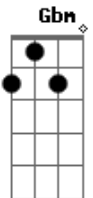

© ukulele-chords.com

© ukulele-chords.com