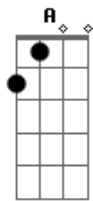

Edson e Hudson - Nem Ilusão

Tom: A

Abm Gb B Gb Abm Gb Abm

Parece difícil, mas o segredo é dedilhar sobre os acordes correspondentes.

Solo:

Intro: Gbm E D A

Gbm E D A
Sempre pensei que era só brincadeira
Gbm E D A
Um caso a mais vou ficar de bobeira
D A E
Me enganei, sem querer me entreguei

D A
Nada planejado
E B A D
Fui vivendo, me envolvendo do seu lado
A
Fato consumado
E B
Quando te perdi eu vi que estava errado
Gbm E A
Não vou mais fugir, que solidão
E D E Gbm
Meu coração só quer você
Gbm E A
Não vou mais fingir que é só paixão
E D E Gbm
Te amo tanto sem razão
Gbm E A
Não vou mais fingir que é só paixão
E D E Gbm
Não é amor nem ilusão

Base do Solo - Abm Gb B Gb E Gb Abm

E B
Nada planejado
Gb Db B E
Fui vivendo, me envolvendo do seu lado
B
Fato consumado
Gb Db B E
Quando te perdi eu vi que estava errado
B
Nada planejado
Gb Db B E
Fui vivendo, me envolvendo do seu lado
B
Fato consumado
Gb Db
Quando te perdi eu vi que estava errado
Abm Gb B
Não vou mais fugir, que solidão
Gb E Gb Abm
Meu coração só quer você
Abm Gb B
Não vou mais fingir que é só paixão
Gb E Gb Abm
Te amo tanto sem razão
Abm Gb B
Não vou mais fingir que é só paixão
Gb E Gb Abm
Não é amor nem ilusão
Abm Gb E B
Nem ilusão, pura ilusão

Acordes