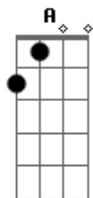

Edson e Hudson - Nem Ilusão

Tom: A

Abm Gb B Gb Abm Gb Abm

Parece difícil, mas o segredo é dedilhar sobre os acordes correspondentes.

Solo:

Intro: Gbm E D A

Gbm E D A
Sempre pensei que era só brincadeira
Gbm E D A
Um caso a mais vou ficar de bobeira
D A E
Me enganei, sem querer me entreguei

D A
Nada planejado
E B A D
Fui vivendo, me envolvendo do seu lado
A
Fato consumado
E B
Quando te perdi eu vi que estava errado
Gbm E A
Não vou mais fugir, que solidão
E D E Gbm
Meu coração só quer você
Gbm E A
Não vou mais fingir que é só paixão
E D E Gbm
Te amo tanto sem razão
Gbm E A
Não vou mais fingir que é só paixão
E D E Gbm
Não é amor nem ilusão

Base do Solo - Abm Gb B Gb E Gb Abm

E B
Nada planejado
Gb Db B E
Fui vivendo, me envolvendo do seu lado
B
Fato consumado
Gb Db B E
Quando te perdi eu vi que estava errado
B
Nada planejado
Gb Db B E
Fui vivendo, me envolvendo do seu lado
B
Fato consumado
Gb Db
Quando te perdi eu vi que estava errado
Abm Gb B
Não vou mais fugir, que solidão
Gb E Gb Abm
Meu coração só quer você
Abm Gb B
Não vou mais fingir que é só paixão
Gb E Gb Abm
Te amo tanto sem razão
Abm Gb B
Não vou mais fingir que é só paixão
Gb E Gb Abm
Não é amor nem ilusão
Abm Gb E B
Nem ilusão, pura ilusão

Acordes