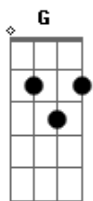

Edson e Hudson - Não tem dia, não tem hora

Tom: G
Intro:
Intro: (D A7 G) 2x

D G C G
Foi mais uma noite que passou

D
E eu de novo nessa solidão

G C G
Há pouco tempo você esta aqui

D
Só pra confundir meu coração.

Em
Eu sei aonde está você

G
Eu sei aonde te achar

D
Mas tenho medo, de me machucar.

Em
De ver de novo você vir

G
Chegar, me amar, me seduzir.

D A

E me deixar

D
É sempre assim

Em
Você me ama e vai embora

G
Não tem dia, não tem hora.

D A
Pra você voltar

D
É sempre assim

Em
Você me traz felicidade

G
Não tem dia, não tem hora.

C G A D
Pra me matar, de saudade.

Repete do início...

Final repete Refrão 2x e acaba ... D Em G de Saudade.

A = Bate 3x (Desce, sobe e desce) preparando para o refrão

Refrão

Acordes

© ukulele-chords.com

© ukulele-chords.com

© ukulele-chords.com

© ukulele-chords.com