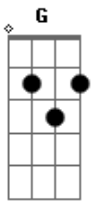

Edson e Hudson - Não tem dia, não tem hora

Tom: G
Intro:
Intro: (D A7 G) 2x

D G C G
Foi mais uma noite que passou

D
E eu de novo nessa solidão

G C G
Há pouco tempo você esta aqui

D
Só pra confundir meu coração.

Em
Eu sei aonde está você

G
Eu sei aonde te achar

D
Mas tenho medo, de me machucar.

Em
De ver de novo você vir

G
Chegar, me amar, me seduzir.

D A

E me deixar

D
É sempre assim

Em
Você me ama e vai embora

G
Não tem dia, não tem hora.

D A
Pra você voltar

D
É sempre assim

Em
Você me traz felicidade

G
Não tem dia, não tem hora.

C G A D
Pra me matar, de saudade.

Repete do início...

Final repete Refrão 2x e acaba ... D Em G de Saudade.

A = Bate 3x (Desce, sobe e desce) preparando para o refrão

Refrão

Acordes

© ukulele-chords.com

© ukulele-chords.com

© ukulele-chords.com

© ukulele-chords.com