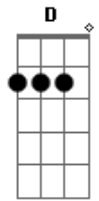

© ukulele-chords.com