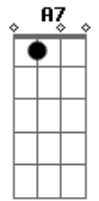

© ukulele-chords.com