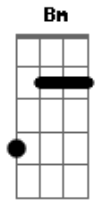

© ukulele-chords.com