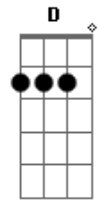

© ukulele-chords.com