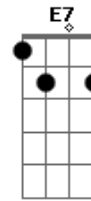

© ukulele-chords.com