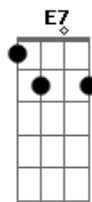

© ukulele-chords.com