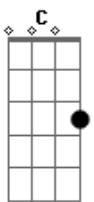

Edson Botelho - Ao Seu Lado

tom:

G

[Final] G Em Am D7 Bm
Em C D C G

G Em
Queria estar ao teu lado
Am D7
Ouvir seus segredos
Bm Em
Confessor do teus medos
C D
E nas noites de abandono
C G
Espantar os demônios do sono

B7 Em
Queria estar ao teu lado
E7 Am
Falar da nossa sina
D G
Do que nos ilumina
B7 Em
Ou apenas te ouviria
D G D

Abraçado em calmaria

G Em
Queria estar ao teu lado
Am D7
Apagar versos da poesia
Bm Em
Sílabas sem guia
Am D7
Falar do tempo, das rosas
C G
Em silêncio, em prosa

B7 Em
Queria estar ao teu lado
E7 Am
Nas noites sem inspiração
D G
Nas noites de assombração
B7 Em
E quando eu partir enfim
D G
Levarei você em mim

[Final] G Em Am D7 C G

Acordes

© ukulele-chords.com

© ukulele-chords.com

© ukulele-chords.com

© ukulele-chords.com

© ukulele-chords.com

© ukulele-chords.com

© ukulele-chords.com

© ukulele-chords.com

© ukulele-chords.com