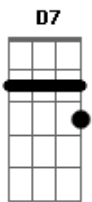

© ukulele-chords.com