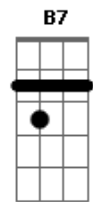

© ukulele-chords.com