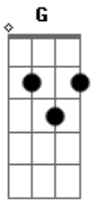

Edson Botelho - Ao Seu Lado

tom:

G

[Final] G Em Am D7 Bm
Em C D C G

G Em
Queria estar ao teu lado
Am D7
Ouvir seus segredos
Bm Em
Confessor do teus medos
C D
E nas noites de abandono
C G
Espantar os demônios do sono

B7 Em
Queria estar ao teu lado
E7 Am
Falar da nossa sina
D G
Do que nos ilumina
B7 Em
Ou apenas te ouviria
D G D

Abraçado em calma

G Em
Queria estar ao teu lado
Am D7
Apagar versos da poesia
Bm Em
Sílabas sem guia
Am D7
Falar do tempo, das rosas
C G
Em silêncio, em prosa

B7 Em
Queria estar ao teu lado
E7 Am
Nas noites sem inspiração
D G
Nas noites de assombração
B7 Em
E quando eu partir enfim
D G
Levarei você em mim

[Final] G Em Am D7 C G

Acordes

© ukulele-chords.com

© ukulele-chords.com