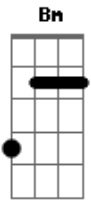

© ukulele-chords.com