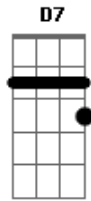

© ukulele-chords.com