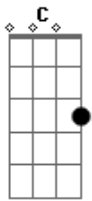

© ukulele-chords.com