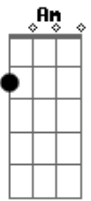

Edson Botelho - Ao Seu Lado

tom:

G

[Final] G Em Am D7 Bm
Em C D C G

G Em
Queria estar ao teu lado
Am D7
Ouvir seus segredos
Bm Em
Confessor do teus medos
C D
E nas noites de abandono
C G
Espantar os demônios do sono

B7 Em
Queria estar ao teu lado
E7 Am
Falar da nossa sina
D G
Do que nos ilumina
B7 Em
Ou apenas te ouviria
D G D

Abraçado em calma

G Em
Queria estar ao teu lado
Am D7
Apagar versos da poesia
Bm Em
Sílabas sem guia
Am D7
Falar do tempo, das rosas
C G
Em silêncio, em prosa

B7 Em
Queria estar ao teu lado
E7 Am
Nas noites sem inspiração
D G
Nas noites de assombração
B7 Em
E quando eu partir enfim
D G
Levarei você em mim

[Final] G Em Am D7 C G

Acordes

© ukulele-chords.com

© ukulele-chords.com