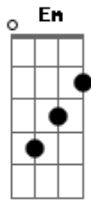

Edson Botelho - Ao Seu Lado

tom:

G

[Final] G Em Am D7 Bm
Em C D C G

G Em
Queria estar ao teu lado
Am D7
Ouvir seus segredos
Bm Em
Confessor do teus medos
C D
E nas noites de abandono
C G
Espantar os demônios do sono

B7 Em
Queria estar ao teu lado
E7 Am
Falar da nossa sina
D G
Do que nos ilumina
B7 Em
Ou apenas te ouviria
D G D

Abraçado em calma

G Em
Queria estar ao teu lado
Am D7
Apagar versos da poesia
Bm Em
Sílabas sem guia
Am D7
Falar do tempo, das rosas
C G
Em silêncio, em prosa

B7 Em
Queria estar ao teu lado
E7 Am
Nas noites sem inspiração
D G
Nas noites de assombração
B7 Em
E quando eu partir enfim
D G
Levarei você em mim

[Final] G Em Am D7 C G

Acordes

© ukulele-chords.com

© ukulele-chords.com