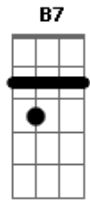

© ukulele-chords.com