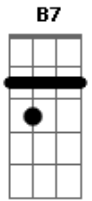

© ukulele-chords.com