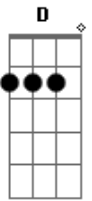

© ukulele-chords.com