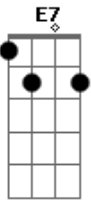

© ukulele-chords.com