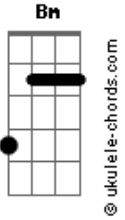

Edo & Jo - Om Gam Ganapataye Namaha

tom:

Bm (forma dos acordes no tom de Am)

Capostrate na 2ª casa

Intro: Am C G Am

Am

Om Gam Ganapataye Namaha

C

Om Gam Ganapataye Namaha

Acordes

G

Om Gam Ganapataye Namaha

Am

Om Gam Ganapataye Namaha

Am

C

Ganesha Sharanam

G

Am

Ganesha Sharanam