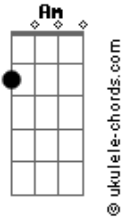

Edo & Jo - Om Gam Ganapataye Namaha

tom:

Bm (forma dos acordes no tom de Am)

Capostrate na 2ª casa

Intro: Am C G Am

Am

Om Gam Ganapataye Namaha

C

Om Gam Ganapataye Namaha

Acordes

G

Om Gam Ganapataye Namaha

Am

Om Gam Ganapataye Namaha

Am

C

Ganesha Sharanam

G

Am

Ganesha Sharanam