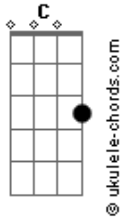

Edo & Jo - Om Gam Ganapataye Namaha

tom:

Bm (forma dos acordes no tom de Am)

Capostrate na 2ª casa

Intro: Am C G Am

Am

Om Gam Ganapataye Namaha

C

Om Gam Ganapataye Namaha

Acordes

G

Om Gam Ganapataye Namaha

Am

Om Gam Ganapataye Namaha

Am

C

Ganesha Sharanam

G

Am

Ganesha Sharanam