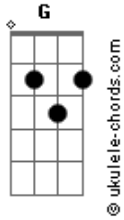

Edo & Jo - Om Gam Ganapataye Namaha

tom:

Bm (forma dos acordes no tom de Am)

Capostrate na 2ª casa

Intro: Am C G Am

Am

Om Gam Ganapataye Namaha

C

Om Gam Ganapataye Namaha

Acordes

G

Om Gam Ganapataye Namaha

Am

Om Gam Ganapataye Namaha

Am

C

Ganesha Sharanam

G

Am

Ganesha Sharanam