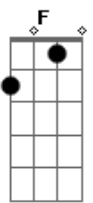

Ednum Lopis - Em Nós

tom:
C

Intro: C C C7M C7M
Dm7 Dm7 G7 G
C7M C7M C7M

C Am7 F7M C7M C7M
A incerteza agora me alcançou
G7 F7M Em7 Em
Mas eu quero tanto acreditar
Am Am C7M C7M
Que ainda vale a pena o que ficou
G7 F7M Em7 Em
Que ainda faz sentido eu te amar

Dm7 Dm7 Am7 Am
Aonde estão aquelas ondas que nos tocavam
F7M F7M Em7 Em7
Trazendo a cumplicidade a nos guiar?
Dm7 Dm7 Am7 Am
Aonde estão aquelas horas que nos guardavam
F7M F7M Em7 Em7
Tão cheias de sentido vivo em nosso olhar?

C Am7 F7M C7M C7M
Nada permanece sempre igual
G7 F7M Em7 Em
Mudança é uma constante no viver
Am Am C7M C7M
Esboçar um jeito novo não faz mal
G7 F7M Em7 Em
Quando o velho já não rende nenhum prazer

Dm7 Dm7 Am7 Am
Por onde nós retomaremos a direção?
F7M F7M Em7 Em7
Qual é o caminho certo pra seguir?
Dm7 Dm7 Am7 Am
Conceder alternativas pro coração
F7M F7M G7 G7
Ou destacar razões tão frias pra desistir?

Eb7M Dm7 F
Deixemos o sol
Eb7M Dm7 Dm7
Trazer a iluminação
Eb7M Dm7 F
No seu arrebol
Cm7 Dm7
Declinar a indecisão
G7 G7

Em nós

Acordes

© ukulele-chords.com