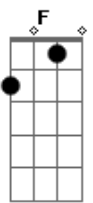

Ednum Lopis - Em Nós

tom:

C

Intro: C C C7M C7M
Dm7 Dm7 G7 G
C7M C7M C7M

C Am7 F7M C7M C7M
A incerteza agora me alcançou
G7 F7M Em7 Em
Mas eu quero tanto acreditar
Am Am C7M C7M
Que ainda vale a pena o que ficou
G7 F7M Em7 Em
Que ainda faz sentido eu te amar

Dm7 Dm7 Am7 Am
Aonde estão aquelas ondas que nos tocavam
F7M F7M Em7 Em7
Trazendo a cumplicidade a nos guiar?
Dm7 Dm7 Am7 Am
Aonde estão aquelas horas que nos guardavam
F7M F7M Em7 Em7
Tão cheias de sentido vivo em nosso olhar?

C Am7 F7M C7M C7M
Nada permanece sempre igual
G7 F7M Em7 Em
Mudança é uma constante no viver
Am Am C7M C7M
Esboçar um jeito novo não faz mal
G7 F7M Em7 Em
Quando o velho já não rende nenhum prazer

Dm7 Dm7 Am7 Am
Por onde nós retomaremos a direção?
F7M F7M Em7 Em7
Qual é o caminho certo pra seguir?
Dm7 Dm7 Am7 Am
Conceder alternativas pro coração
F7M F7M G7 G7
Ou destacar razões tão frias pra desistir?

Eb7M Dm7 F
Deixemos o sol
Eb7M Dm7 Dm7
Trazer a iluminação
Eb7M Dm7 F
No seu arrebol
Cm7 Dm7
Declinar a indecisão
G7 G7

Em nós

Acordes

© ukulele-chords.com