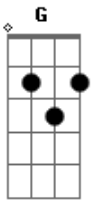

© ukulele-chords.com