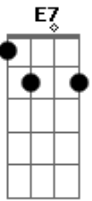

© ukulele-chords.com