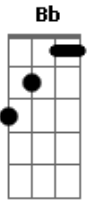

© ukulele-chords.com