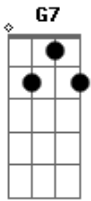

© ukulele-chords.com