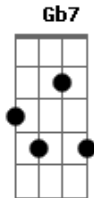

© ukulele-chords.com