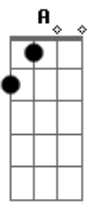

Ednardo - Arraial

Tom: E

(obs: intro 2 D - dedo 4 na 1 corda da 5 casa e depois na casa 4)

(intro) D (3x) A A A A A

A
Abri minha janela
B
Pra ver a cor do mar
D A
Jangada leve flor a deslizar
B
Entre espigas e cana verde
D A
Rompe a manhã no arraial

Gbm
Na beira da praia um porto
B7

Corta o céu uma avoante

Gbm
Cigana te vejo fluindo
B7

Fluindo que vem da fonte

D Eb

Espanta o breu

A E Gbm

Da nossa fome

B7 E A

Luzia Menina Homem

(intro)

A
Varanda da esperança
B
Fornalha que está em nós
D
No duro aço da voz
A
No som desse falar
B
Quem vem desse lugar
D
Traz no seu traço o chão
Gbm
Branca é a flor do algodão
B7
Pro teu corpo enfeitar
Gbm
O ouro do sol já reflete
B7
Pro teu nu decifrar
D Eb A E Gbm
E esse enigma faz revelar
B7 E A
A romã do teu olhar
D Eb A E Gbm
E esse enigma faz revelar
B7 E A
A romã do teu olhar

Acordes

© ukulele-chords.com