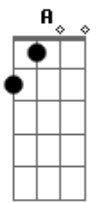

Ednardo - Arraial

Tom: E

(obs: intro 2 D - dedo 4 na 1 corda da 5 casa e depois na casa 4)

(intro) D (3x) A A A A A

A
Abri minha janela
B
Pra ver a cor do mar
D A
Jangada leve flor a deslizar
B
Entre espigas e cana verde
D A
Rompe a manhã no arraial

Gbm
Na beira da praia um porto
B7

Corta o céu uma avoante

Gbm
Cigana te vejo fluindo
B7

Fluindo que vem da fonte

D Eb

Espanta o breu

A E Gbm

Da nossa fome

B7 E A

Luzia Menina Homem

(intro)

A
Varanda da esperança
B
Fornalha que está em nós
D
No duro aço da voz
A
No som desse falar
B
Quem vem desse lugar
D
Traz no seu traço o chão
Gbm
Branca é a flor do algodão
B7
Pro teu corpo enfeitar
Gbm
O ouro do sol já reflete
B7
Pro teu nu decifrar
D Eb A E Gbm
E esse enigma faz revelar
B7 E A
A romã do teu olhar
D Eb A E Gbm
E esse enigma faz revelar
B7 E A
A romã do teu olhar

Acordes

© ukulele-chords.com