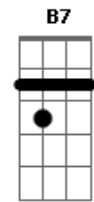

© ukulele-chords.com