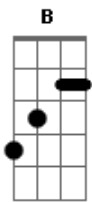

© ukulele-chords.com