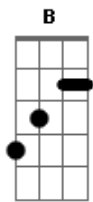

© ukulele-chords.com