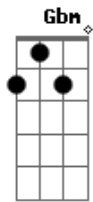

© ukulele-chords.com