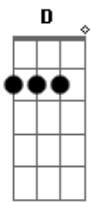

Ednardo - Arraial

Tom: E

(obs: intro 2 D - dedo 4 na 1 corda da 5 casa e depois na casa 4)

(intro) D (3x) A A A A A

A
Abri minha janela
B
Pra ver a cor do mar
D A
Jangada leve flor a deslizar
B
Entre espigas e cana verde
D A
Rompe a manhã no arraial

Gbm
Na beira da praia um porto
B7

Corta o céu uma avoante

Gbm
Cigana te vejo fluindo
B7

Fluindo que vem da fonte

D Eb

Espanta o breu

A E Gbm

Da nossa fome

B7 E A

Luzia Menina Homem

(intro)

A
Varanda da esperança
B
Fornalha que está em nós
D
No duro aço da voz
A
No som desse falar
B
Quem vem desse lugar
D
Traz no seu traço o chão
Gbm
Branca é a flor do algodão
B7
Pro teu corpo enfeitar
Gbm
O ouro do sol já reflete
B7
Pro teu nu decifrar
D Eb A E Gbm
E esse enigma faz revelar
B7 E A
A romã do teu olhar
D Eb A E Gbm
E esse enigma faz revelar
B7 E A
A romã do teu olhar

Acordes

© ukulele-chords.com

© ukulele-chords.com

© ukulele-chords.com

© ukulele-chords.com

© ukulele-chords.com

© ukulele-chords.com

© ukulele-chords.com