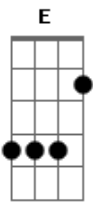

© ukulele-chords.com