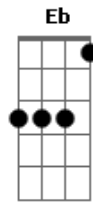

© ukulele-chords.com