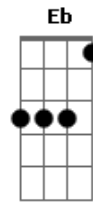

© ukulele-chords.com