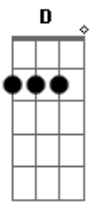

© ukulele-chords.com