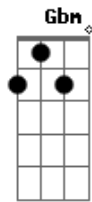

© ukulele-chords.com