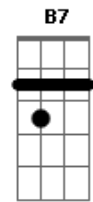

© ukulele-chords.com