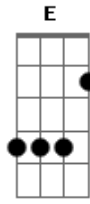

© ukulele-chords.com