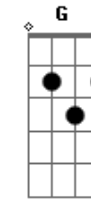

© ukulele-chords.com