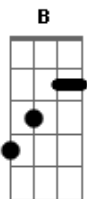

Ednaldo Pereira - Estive

tom:

Intro: B Gb Abm Gb
B Gb Abm Gb

B Gb
Estive onde queria
Abm Gb
Numa noite ilustrada
B Gb
Ontem à tarde
Abm Gb
Vi o tempo
B Gb
A passar por mim

(B Gb Abm Gb)

B Gb
Estive aonde
B
Eu não queria
Gb Abm
Onde o destino permitia
Gb Abm
E logo pensei
Gb B Gb
Que estava num sonho ruim

Acordes

© ukulele-chords.com

© ukulele-chords.com

© ukulele-chords.com

B Gb Abm Gb

B Gb B
Uma vida normal
Gb B
Um desejo sentimental
Gb Abm
Ou coisa assim
Gb B
E penso logo
Gb Abm
No amanhã que virá
Gb Abm Gb
Chegar como uma surpresa