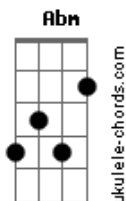

Ednaldo Pereira - Estive

tom:

Intro: B Gb Abm Gb
B Gb Abm Gb

B Gb
Estive onde queria
Abm Gb
Numa noite ilustrada
B Gb
Ontem à tarde
Abm Gb
Vi o tempo
B Gb
A passar por mim

(B Gb Abm Gb)

B Gb
Estive aonde
B
Eu não queria
Gb Abm
Onde o destino permitia
Gb Abm
E logo pensei
Gb B Gb
Que estava num sonho ruim

Acordes

B Gb Abm Gb

B Gb B
Uma vida normal
Gb B
Um desejo sentimental
Gb Abm
Ou coisa assim
Gb B
E penso logo
Gb Abm
No amanhã que virá
Gb Abm Gb
Chegar como uma surpresa

(B Gb Abm Gb)

B Gb
Acho que o tempo
Abm
Sem dúvida
Gb Abm
É uma passagem
Gb B
E a vida um mistério
Gb B
Pois estive analisando