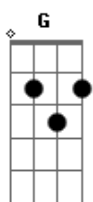

Ednaldo do Rio - Estou Aqui

tom:

Intro: ^G
Dm Gm C F A7
Dm Gm C F A7

Quantas vezes na estrada o crente passa provações
Quantas vezes parece que tudo terminou
Quando a cruz feriu os ombros e a esperança não existe
E o Senhor chegar bem perto e diz: Estou aqui

Estou aqui, te amo e não te deixo um minuto só

^{Gm} ^{A7} ^{Dm} ^{D7}
Nessa estrada, você não está sozinho, contigo estou
^{Gm} ^{C7} ^F ^{Dm}
Se cair, te levanto, minha força é bem maior que tu
^{Gm} ^{A7} ^{Dm} ^{Gm} ^{A7}
Sou contigo e vou contigo e não te deixo só

^{Dm} ^C ^{Gm}
E assim prossegue o crente e atravessa provações
^{A7} ^{Dm} ^{D7}
E o Senhor está com ele segurando em sua mão
^{Gm} ^C ^F ^{Dm}
Quando a cruz feriu os ombros e a esperança não existe
^{Gm} ^{A7} ^{Dm} ^{D7}
E o Senhor chegar bem perto e diz: Estou aqui

Acordes

© ukulele-chords.com