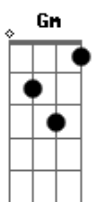

© ukulele-chords.com