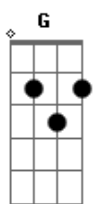

Ednaldo do Rio - Estou Aqui

tom:

Intro: ^G
Dm Gm C F A7
Dm Gm C F A7

Quantas vezes na estrada o crente passa provações
Quantas vezes parece que tudo terminou
Quando a cruz feriu os ombros e a esperança não existe
E o Senhor chegar bem perto e diz: Estou aqui

Estou aqui, te amo e não te deixo um minuto só

^{Gm} ^{A7} ^{Dm} ^{D7}
Nessa estrada, você não está sozinho, contigo estou
^{Gm} ^{C7} ^F ^{Dm}
Se cair, te levanto, minha força é bem maior que tu
^{Gm} ^{A7} ^{Dm} ^{Gm} ^{A7}
Sou contigo e vou contigo e não te deixo só

^{Dm} ^C ^{Gm}
E assim prossegue o crente e atravessa provações
^{A7} ^{Dm} ^{D7}
E o Senhor está com ele segurando em sua mão
^{Gm} ^C ^F ^{Dm}
Quando a cruz feriu os ombros e a esperança não existe
^{Gm} ^{A7} ^{Dm} ^{D7}
E o Senhor chegar bem perto e diz: Estou aqui

Acordes

© ukulele-chords.com