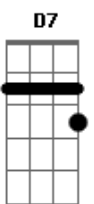

© ukulele-chords.com