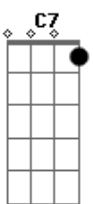

© ukulele-chords.com