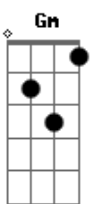

© ukulele-chords.com