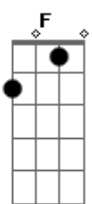

© ukulele-chords.com