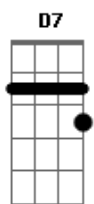

© ukulele-chords.com