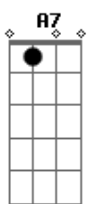

© ukulele-chords.com